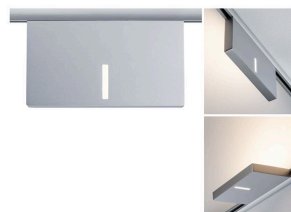

Artikelnummer:
95323

EAN-Nummer:
4000870953235

Name
URail Spot Uplight Case 16W Chrom matt 230V Metall

Hersteller
Paulmann

Technische Daten

Anzahl Brennstellen	1
aufgenommene Leistung	16 W
Bestückung	incl. 1x16 W
Dimmbar	Nein
Farbe	Chrom matt
Farbtemperatur_Formel	2.700 K
Gewicht brutto	537 g
Gewicht netto	352 g
Lebensdauer	30.000 h
Inklusive Leuchtmittel	✓
Material	Metall
Montageort Empfehlung	Wand- und Deckenmontage
Scheinleistung	16 VA
Spannung	230 V
Vorschaltgerät Wirkungsgrad	0,9

Texte

Katalogname	Spot Uplight Case
-------------	-------------------

Paulmann 953.23

Diese Leuchte enthält eingebaute LED-Lampen.

Die Lampen können in der Leuchte nicht ausgetauscht werden.

874/2012