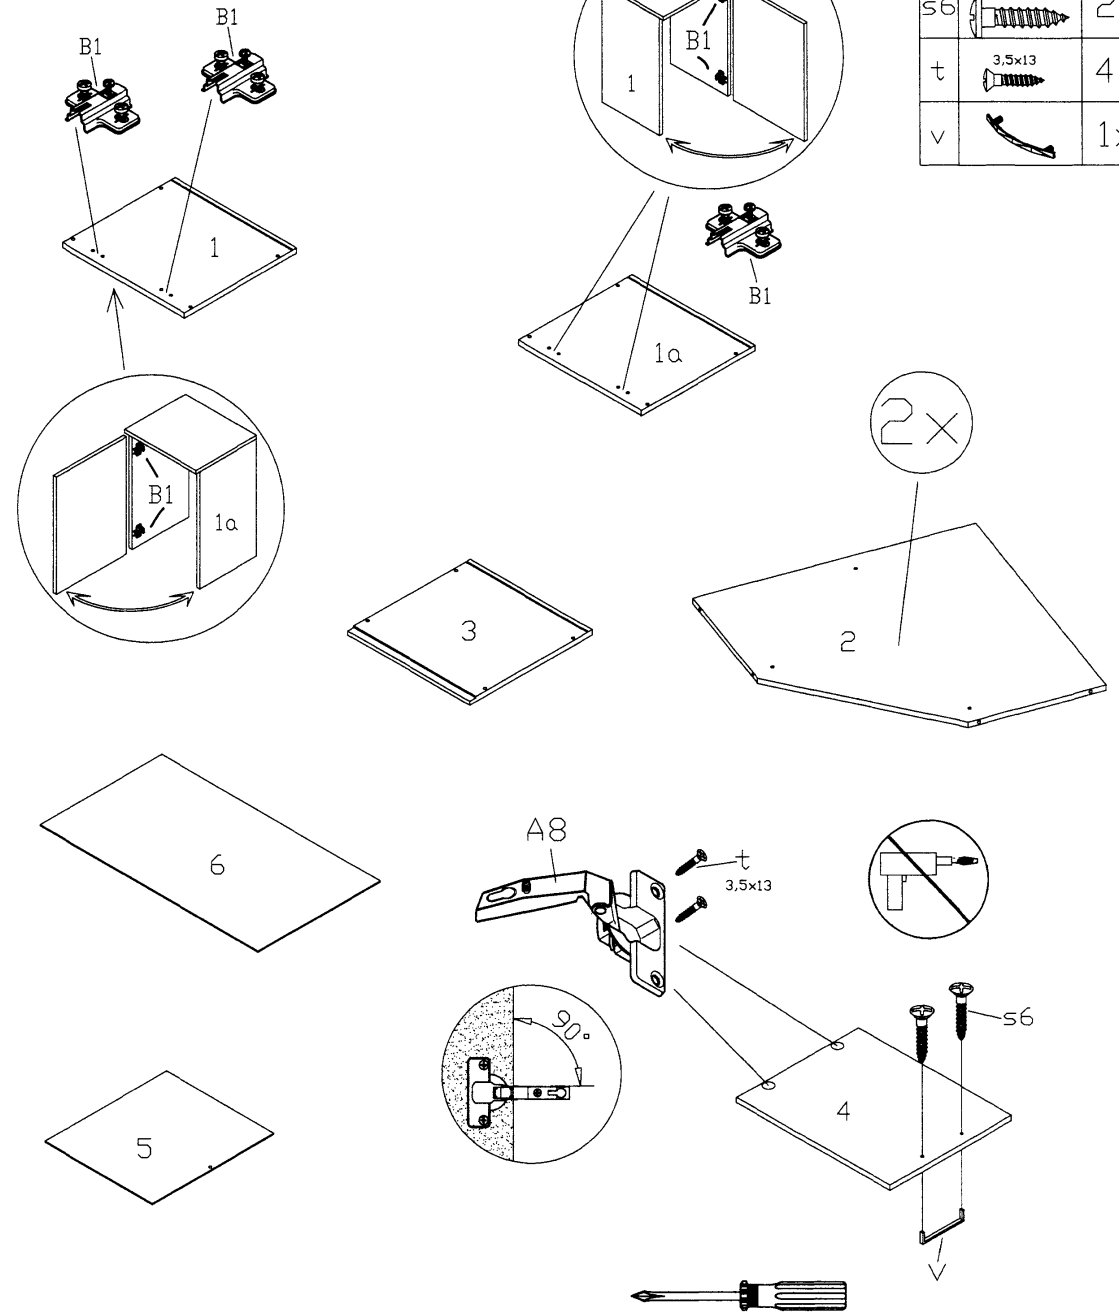

- **(D)** Montageanleitung
- **(GB)** Assembly instructions
- **(NL)** Handleiding voor de montage
- **(PL)** Instrukcja montażu
- **(HU)** Szerelési útmutató
- **(RO)** Instrucțiuni de montaj
- **(FR)** Notice de montage
- **(IT)** Istruzioni di montaggio
- **(CZ)** Montážní návod
- **(SK)** Návod na montáž
- **(TR)** Montaj talimatı
- **(RU)** Инструкция по монтажу

**Service • Assistenza • Dienstverlening • Servis
Servis • Szerviz • Сервисная служба**

Name • Nom • Nome • Naam Nazwa • Jméno • Názov • Nev Denimure • İsim • Название	MZ	
Nr • No • N° • Номер • C • Sz Typ • Type • Tip • Tipus • Tipo Tín	4.0146	

1.	ASL 400x370x15mm	1
1a.	ASR 400x370x15mm	1
2.	ZB 718x718x15mm	2
3.	ST 400x400x15mm	1
4.	TR 396x513x15mm	1
5.	RWL 399x360x3mm	1
6.	RWR 399x730x3mm	1

A8		2x	s		1x
B1		2x	s6		5x
l		12x	t		4x
l1		12x	v		1x
			z		20x

A8		2x
B1		2x
s6		2x
t		4x
v		1x