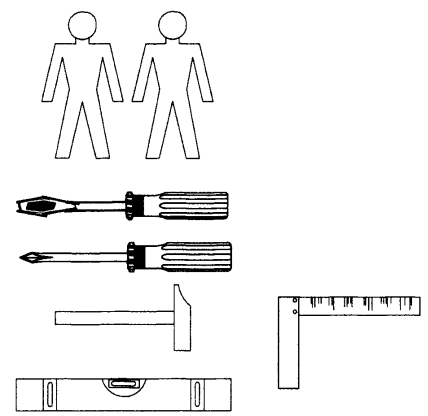

- (D)** Montageanleitung
- (GB)** Assembly instructions
- (NL)** Handleiding voor de montage
- (PL)** Instrukcja montażu
- (HU)** Szerelési útmutató
- (RO)** Instrucțiuni de montaj
- (FR)** Notice de montage
- (IT)** Istruzioni di montaggio
- (CZ)** Montážní návod
- (SK)** Návod na montáž
- (TR)** Montaj talimatı
- (RU)** Инструкция по монтажу

- | | | |
|-----|------------------|---|
| 1. | ASL 400x370x15mm | 1 |
| 1a. | ASR 400x370x15mm | 1 |
| 2. | ZB 718x718x15mm | 2 |
| 3. | ST 400x400x15mm | 1 |
| 4. | TR 396x513x15mm | 1 |
| 5. | RWL 399x360x3mm | 1 |
| 6. | RWR 399x730x3mm | 1 |

A8		2x	s		1x
B1		2x	s6		5x
l		12x	t		4x
l1		12x	v		1x
			z		20x

A8		2x
B1		2x
s6		2x
t		4x
v		1x

1

l		8x
l1		8x

3

l		4x
l1		4x

5

s6		4x27	3x
----	--	------	----