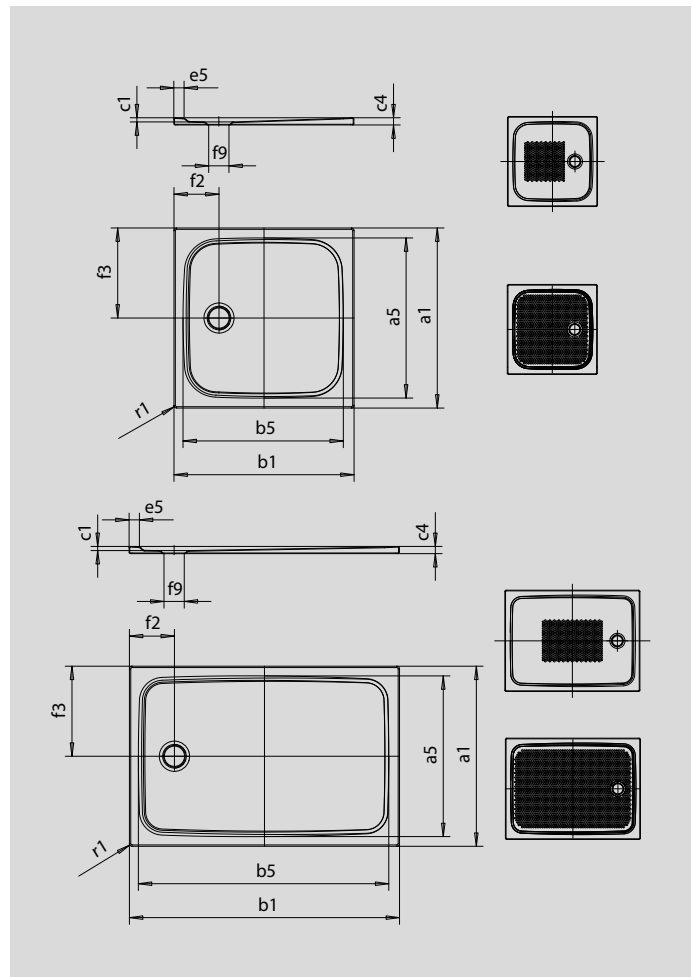

# CAYONOPLAN

- bodenebene Dusche
- klassisches Design mit umlaufender Prägung
- Perfect Match zur CAYONO Modellfamilie
- großzügige Standfläche durch seitlichen Ablauf
- aus KALDEWEI Stahl-Email

Abbildung ähnlich

Modell	Gesamt-Aufbauhöhe					Bauhöhe				
	2258	2259	2261	2262	2263	2258	2259	2261	2262	2263
KA 90	98	98	98	98	98	81	81	81	81	81
KA 90 extraflach	87	87	87	87	87	70	70	70	70	70
KA 90 senkrecht	49	49	49	49	49	81	81	81	81	81
KA 90 ultraflach	78	78	78	78	78	61	61	61	61	61

SECURE<sup>+</sup>

Modell	2258	2259	2261	2262	2263	
Äußere Länge		1000	750	750	800	900 mm
Innere Länge		890	640	640	690	790 mm
Äußere Breite		1000	1100	1200	1200	1200 mm
Innere Breite		890	990	1090	1090	1090 mm
Tiefe Innen		18	18	18	18	18 mm
Randhöhe		32	32	32	32	32 mm
Randbreite		50	50	50	50	50 mm
Durchmesser Ablaufloch		Ø 90	Ø 90	Ø 90	Ø 90	Ø 90 mm
Abstand Wannrand bis Mitte Ablaufloch		200; 500	200; 375	200; 375	200; 400	200; 450 mm
Äußerer Radius		12	12	12	12	12 mm
Nettogewicht		27	20	24	25	28 kg
Antislip	495 x 495	375 x 535	375 x 535	375 x 535	375 x 535	375 x 535 mm
Vollantislip	815 x 835	575 x 935	575 x 1035	615 x 1035	695 x 1035	695 x 1035 mm
SECURE PLUS		Vollflächig	Vollflächig	Vollflächig	Vollflächig	Vollflächig