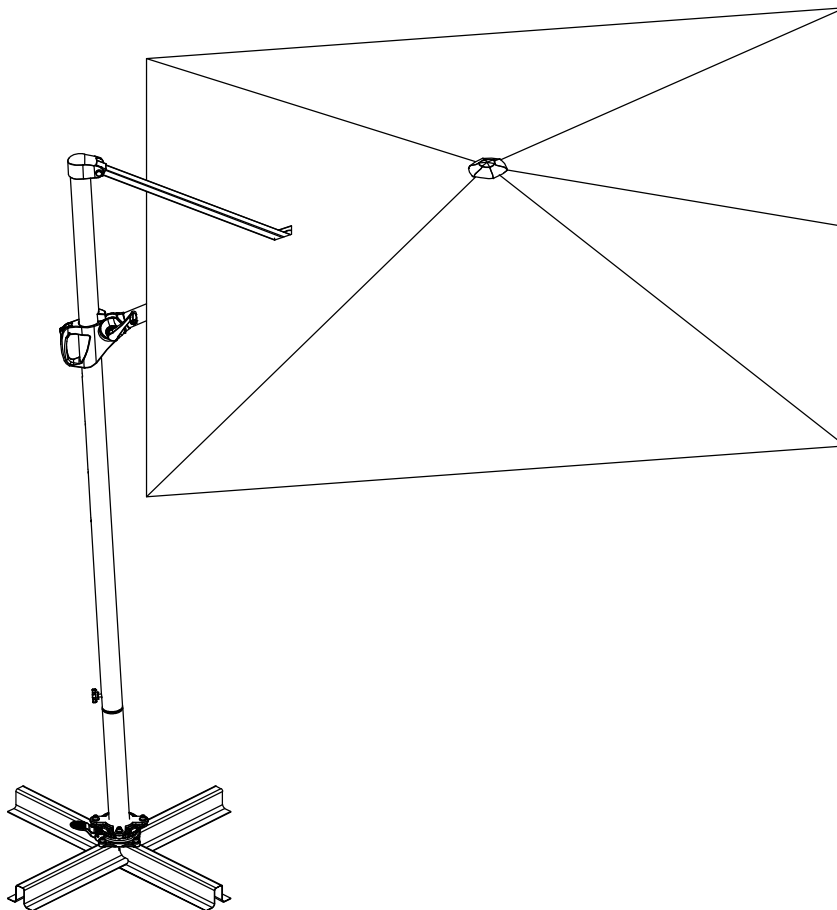

FLORENZ AMPELSCHIRM 200X250CM

BAHAG AG
Gutenbergstr.21
68167 Mannheim
Germany

EAN:4024506652118
EAN:4024506652125
EAN:4024506652132

A	1		K	1	
B	1		L	1	 (S8)
C	1				
D	4	 (M10X25)			
E	4	 (M10X20)			
F	8	 (Φ10.5)			
G	1				
H	1				
I	1				
J	1				

01:

02:

03:

04:

05:

06:

07:

08: