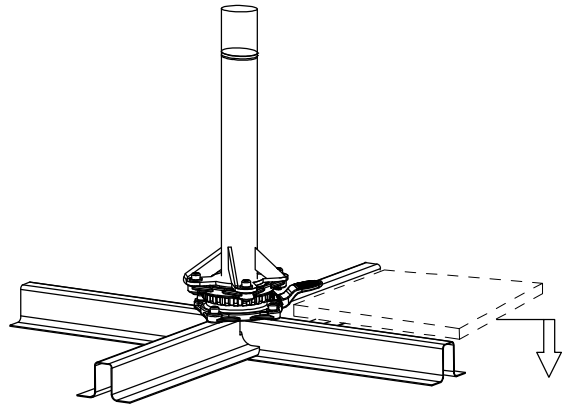

FLORENZ AMPELSCHIRM 200X250CM

BAHAG AG
Gutenbergstr.21
68167 Mannheim
Germany

EAN:4024506652118
EAN:4024506652125
EAN:4024506652132

A	1		K	1	
B	1		L	1	 (S8)
C	1				
D	4	 (M10X25)			
E	4	 (M10X20)			
F	8	 (Φ10.5)			
G	1				
H	1				
I	1				
J	1				

01:

02:

03:

04:

05:

06:

07:

08: