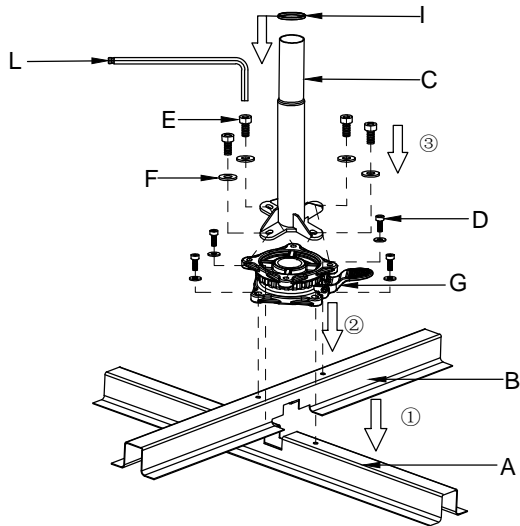

FLORENZ AMPELSCHIRM 200X250CM

BAHAG AG
Gutenbergstr.21
68167 Mannheim
Germany

EAN:4024506652118
EAN:4024506652125
EAN:4024506652132

A	1		K	1	
B	1		L	1	 (S8)
C	1				
D	4	 (M10X25)			
E	4	 (M10X20)			
F	8	 (Φ10.5)			
G	1				
H	1				
I	1				
J	1				

01:

02:

03:

04:

05:

06:

07:

08: