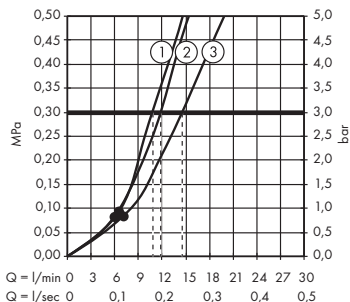

P max.
0,6 MPa
6 bar

0,1 - 0,4 MPa
1 - 4 bar

T max.
60 °C

40 - 50 °C

MySelect S 1jet 26636400

MySelect E 1jet 26672400

MySelect S Vario 26637400

MySelect E Vario 26671400