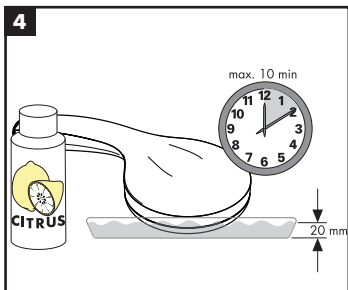

26638400

MySelect E Vario

26671400

MySelect E Multi

26670400

	P-IX	DVGW	SVGW	ACS	WRAS	NF	KIWA
26638400				X			X
26670400				X			
26637400				X			X
26671400				X			
26636400				X			X
26672400				X			

hansgrohe