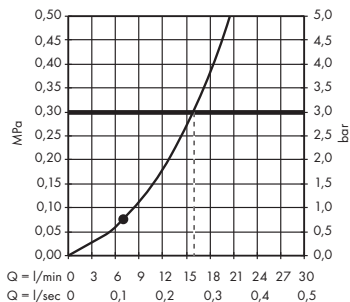

P max.
0,6 MPa
6 bar

0,1 - 0,4 MPa
1 - 4 bar

T max.
60 °C

40 - 50 °C

MySelect S 1jet 26636400

MySelect E 1jet 26672400

MySelect S Vario 26637400

MySelect E Vario 26671400