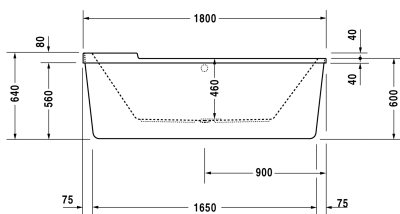

Badewanne # 70001000000000 / 710010005001000 /
760010001001000 / 760010002001000 / 760010003001000 /
760010004161000

|< 1800 mm >|

Badewanne	Größe	Gewicht	Bestellnummer
Oval, Freistehend, mit Acrylverkleidung und Gestell, 5 mm Sanitäracryl			
Farben			
00 Weiss			
Variante			
Basiswanne	1800 x 800 mm	58,000 kg	700010000000000
Combi-System L	1800 x 800 mm	58,000 kg	710010005001000
Air-System	1800 x 800 mm	58,000 kg	760010001001000
Jet-System	1800 x 800 mm	58,000 kg	760010002001000
Combi-System P	1800 x 800 mm	58,000 kg	760010003001000
Combi-System E	1800 x 800 mm	58,000 kg	760010004161000
Zubehör für Badewannen			
Ab- und Überlaufgarnitur Quadroval chrom, für freistehende Badewannen, Ablaufdurchmesser 52 mm, Bowdenzuglänge 850 mm			790295
Ab- und Überlaufgarnitur Quadroval mit Wanneneinlauf, chrom, für freistehende Badewannen, Ablaufdurchmesser 52 mm, (Rohrunterbrecher erforderlich), (Anschlusschlauch nicht im Lieferumfang enthalten), Bowdenzuglänge 850 mm			790296
Ab- und Überlaufgarnitur mit Bodenzulauf, * Rohrunterbrecher zwingend erforderlich, Anschlusschlauch # 790166 wird empfohlen, chrom, *, Ablaufdurchmesser 52 mm, (Anschlusschlauch nicht im Lieferumfang enthalten), für freistehende Badewannen			791228
LED-Farblicht mit Fernbedienung für Badewannen, (weiss -00, chrom -10)			790840
Sound für Badewannen			791851
Zubehör für Whirlwanne			
Mehrpreisposition für Ab- und Überlaufgarnitur Quadroval, mit Wanneneinlauf, chrom, für Whirlwannen, Ablaufdurchmesser 52 mm, (Rohrunterbrecher erforderlich), (Anschlusschlauch nicht im Lieferumfang enthalten), mit Zulaufschlauch			791210