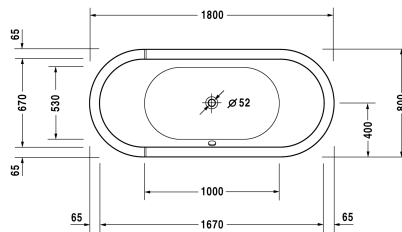

Badewanne # 70001000000000 / 710010005001000 /
760010001001000 / 760010002001000 / 760010003001000 /
760010004161000

|< 1800 mm >|

Badewanne	Größe	Gewicht	Bestellnummer
Oval, Freistehend, mit Acrylverkleidung und Gestell, 5 mm Sanitäracryl			
Farben			
00 Weiss			
Variante			
Basiswanne	1800 x 800 mm	58,000 kg	700010000000000
Combi-System L	1800 x 800 mm	58,000 kg	710010005001000
Air-System	1800 x 800 mm	58,000 kg	760010001001000
Jet-System	1800 x 800 mm	58,000 kg	760010002001000
Combi-System P	1800 x 800 mm	58,000 kg	760010003001000
Combi-System E	1800 x 800 mm	58,000 kg	760010004161000
Zubehör für Badewannen			
Ab- und Überlaufgarnitur Quadroval chrom, für freistehende Badewannen, Ablaufdurchmesser 52 mm, Bowdenzuglänge 850 mm			790295
Ab- und Überlaufgarnitur Quadroval mit Wanneneinlauf, chrom, für freistehende Badewannen, Ablaufdurchmesser 52 mm, (Rohrunterbrecher erforderlich), (Anschlusschlauch nicht im Lieferumfang enthalten), Bowdenzuglänge 850 mm			790296
Ab- und Überlaufgarnitur mit Bodenzulauf, * Rohrunterbrecher zwingend erforderlich, Anschlusschlauch # 790166 wird empfohlen, chrom, *, Ablaufdurchmesser 52 mm, (Anschlusschlauch nicht im Lieferumfang enthalten), für freistehende Badewannen			791228
LED-Farblicht mit Fernbedienung für Badewannen, (weiss -00, chrom -10)			790840
Sound für Badewannen			791851
Zubehör für Whirlwanne			
Mehrpreisposition für Ab- und Überlaufgarnitur Quadroval, mit Wanneneinlauf, chrom, für Whirlwannen, Ablaufdurchmesser 52 mm, (Rohrunterbrecher erforderlich), (Anschlusschlauch nicht im Lieferumfang enthalten), mit Zulaufschlauch			791210