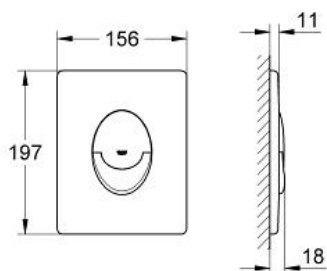

SKATE AIR
Abdeckplatte
Artikel 38505SH0

Pure Freude
an Wasser

GROHE

Produktbeschreibung:

**SKATE AIR
Abdeckplatte**

Spezifikation:

für 2-Mengen- und Start & Stopp-Betätigung
für pneumatisches Ablaufventil AV1

senkrechte Montage

156 x 197 mm

aus ABS

GROHE StarLight Oberfläche

GROHE EcoJoy Wasserspar-Technologie

Farbe:

□ 38505SH0 alpinweiß