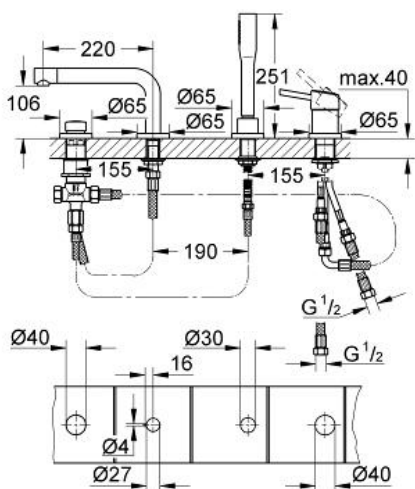

CONCETTO
4-Loch Einhand-
Wannenkombination

Artikel 19576002

Pure Freude
an Wasser

GROHE

Produktbeschreibung:

CONCETTO

4-Loch Einhand-Wannenkombination

Spezifikation:

GROHE SilkMove 46 mm Keramikkartusche
GROHE StarLight Oberfläche
bestehend aus:
Auslauf-Aufnahme vormontiert
EHM Bedienelement
Wanneneinlauf mit Mousseur
Umstellung Wanne/Brause
Euphoria Cosmopolitan Handbrause 6,6 l/min
Metallbrauseschlauch 2000 mm
flexible Anschlussschläuche
Anschluss für Brauseschlauch
Eigensicher gegen Rückfließen
kann mit 29 037 verwendet werden

Farbe:

□ 19576002 chrom