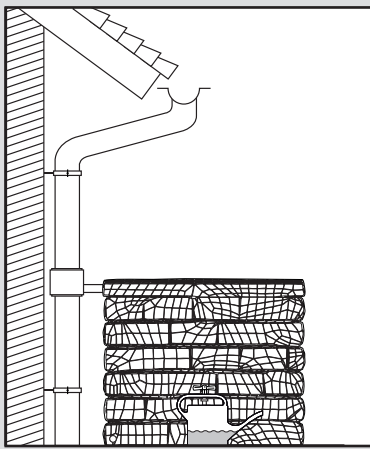

Rocky

- DE Deko-Regenspeicher
- FR Cuve à eau décorative
- EN Decorative rainwater collector
- ES Función de macetero
- IT Serbatoi per acqua piovana decorati

- DE Aufstellenanleitung
- FR Notice de montage
- EN Installation manual
- ES Instrucciones de montaje
- IT Istruzioni per l'installazione