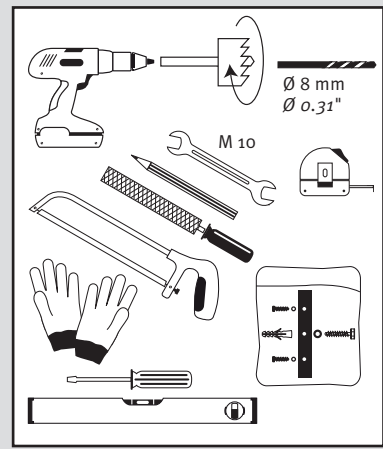

Rocky

- DE Deko-Regenspeicher
- FR Cuve à eau décorative
- EN Decorative rainwater collector
- ES Función de macetero
- IT Serbatoi per acqua piovana decorati

- DE Aufstellenanleitung
- FR Notice de montage
- EN Installation manual
- ES Instrucciones de montaje
- IT Istruzioni per l'installazione