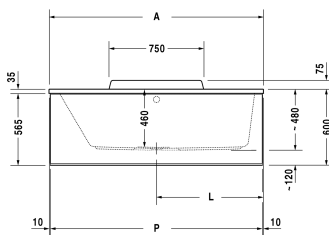

**Badewanne** # 70029200000000 / 710292005001000 /  
760292001001000 / 760292002001000 / 760292003001000 /  
760292004161000

|< 1600 mm >|

Badewanne	Größe	Gewicht	Bestellnummer
Rechteck, Einbauversion oder für Wannenverkleidung, mit einer Rückenschräge links, 5 mm Sanitäracryl			
<b>Farben</b>			
00 Weiss			
<b>Variante</b>			
Basiswanne	1600 x 700 mm	27,000 kg	70029200000000
Combi-System L	1600 x 700 mm	27,000 kg	710292005001000
Air-System	1600 x 700 mm	27,000 kg	760292001001000
Jet-System	1600 x 700 mm	27,000 kg	760292002001000
Combi-System P	1600 x 700 mm	27,000 kg	760292003001000
Combi-System E	1600 x 700 mm	27,000 kg	760292004161000
<b>Zubehör für Bade- und Whirlwanne</b>			
Wannenanker zur Befestigung und Unterstützung von Bade- und Duschwannen an der Wand, 3 Stück			790103
Wandprofil zur Schalldämmung und Abdichtung, Länge: 3300 mm			790104
<b>Passende Wannenverkleidung</b>			
Wannenverkleidung für Ecke links, Bei Badewannen wird für die Montage der Wannenverkleidung das Fußgestell # 790100 oder # 790105 benötigt, das separat bestellt werden muss, für # 700292 (1600 x 700 mm), für # 700293 (1600 x 700 mm)	1590 x 690 mm		DS8785