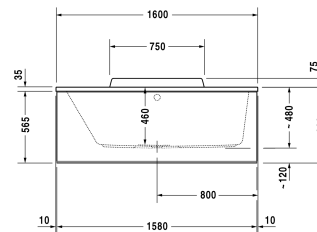

**Badewanne** # 70029200000000 / 710292005001000 /  
760292001001000 / 760292002001000 / 760292003001000 /  
760292004161000

|< 1600 mm >|

Badewanne	Größe	Gewicht	Bestellnummer
Rechteck, Einbauversion oder für Wannenverkleidung, mit einer Rückenschräge links, 5 mm Sanitäracryl			
<b>Farben</b>			
00 Weiss			
<b>Variante</b>			
Basiswanne	1600 x 700 mm	27,000 kg	70029200000000
Combi-System L	1600 x 700 mm	27,000 kg	710292005001000
Air-System	1600 x 700 mm	27,000 kg	760292001001000
Jet-System	1600 x 700 mm	27,000 kg	760292002001000
Combi-System P	1600 x 700 mm	27,000 kg	760292003001000
Combi-System E	1600 x 700 mm	27,000 kg	760292004161000
<b>Zubehör für Bade- und Whirlwanne</b>			
Wannenanker zur Befestigung und Unterstützung von Bade- und Duschwannen an der Wand, 3 Stück			790103
Wandprofil zur Schalldämmung und Abdichtung, Länge: 3300 mm			790104
<b>Passende Wannenverkleidung</b>			
Wannenverkleidung für Ecke links, Bei Badewannen wird für die Montage der Wannenverkleidung das Fußgestell # 790100 oder # 790105 benötigt, das separat bestellt werden muss, für # 700292 (1600 x 700 mm), für # 700293 (1600 x 700 mm)	1590 x 690 mm		DS8785