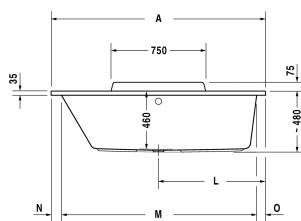

**Badewanne** # 70029200000000 / 710292005001000 /  
760292001001000 / 760292002001000 / 760292003001000 /  
760292004161000

|< 1600 mm >|

Badewanne	Größe	Gewicht	Bestellnummer
Rechteck, Einbauversion oder für Wannenverkleidung, mit einer Rückenschräge links, 5 mm Sanitäracryl			
<b>Farben</b>			
00 Weiss			
<b>Variante</b>			
Basiswanne	1600 x 700 mm	27,000 kg	70029200000000
Combi-System L	1600 x 700 mm	27,000 kg	710292005001000
Air-System	1600 x 700 mm	27,000 kg	760292001001000
Jet-System	1600 x 700 mm	27,000 kg	760292002001000
Combi-System P	1600 x 700 mm	27,000 kg	760292003001000
Combi-System E	1600 x 700 mm	27,000 kg	760292004161000
<b>Zubehör für Bade- und Whirlwanne</b>			
Wannenanker zur Befestigung und Unterstützung von Bade- und Duschwannen an der Wand, 3 Stück			790103
Wandprofil zur Schalldämmung und Abdichtung, Länge: 3300 mm			790104
<b>Passende Wannenverkleidung</b>			
Wannenverkleidung für Ecke links, Bei Badewannen wird für die Montage der Wannenverkleidung das Fußgestell # 790100 oder # 790105 benötigt, das separat bestellt werden muss, für # 700292 (1600 x 700 mm), für # 700293 (1600 x 700 mm)	1590 x 690 mm		DS8785