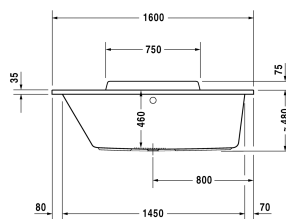

**Badewanne** # 70029200000000 / 710292005001000 /  
760292001001000 / 760292002001000 / 760292003001000 /  
760292004161000

|< 1600 mm >|

Badewanne	Größe	Gewicht	Bestellnummer
Rechteck, Einbauversion oder für Wannenverkleidung, mit einer Rückenschräge links, 5 mm Sanitäracryl			
<b>Farben</b>			
00 Weiss			
<b>Variante</b>			
Basiswanne	1600 x 700 mm	27,000 kg	70029200000000
Combi-System L	1600 x 700 mm	27,000 kg	710292005001000
Air-System	1600 x 700 mm	27,000 kg	760292001001000
Jet-System	1600 x 700 mm	27,000 kg	760292002001000
Combi-System P	1600 x 700 mm	27,000 kg	760292003001000
Combi-System E	1600 x 700 mm	27,000 kg	760292004161000
<b>Zubehör für Bade- und Whirlwanne</b>			
Wannenanker zur Befestigung und Unterstützung von Bade- und Duschwannen an der Wand, 3 Stück			790103
Wandprofil zur Schalldämmung und Abdichtung, Länge: 3300 mm			790104
<b>Passende Wannenverkleidung</b>			
Wannenverkleidung für Ecke links, Bei Badewannen wird für die Montage der Wannenverkleidung das Fußgestell # 790100 oder # 790105 benötigt, das separat bestellt werden muss, für # 700292 (1600 x 700 mm), für # 700293 (1600 x 700 mm)	1590 x 690 mm		DS8785