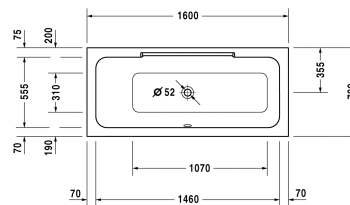

**Badewanne** # 70029200000000 / 710292005001000 /  
760292001001000 / 760292002001000 / 760292003001000 /  
760292004161000

|< 1600 mm >|

Badewanne	Größe	Gewicht	Bestellnummer
Rechteck, Einbauversion oder für Wannenverkleidung, mit einer Rückenschräge links, 5 mm Sanitäracryl			
<b>Farben</b>			
00 Weiss			
<b>Variante</b>			
Basiswanne	1600 x 700 mm	27,000 kg	70029200000000
Combi-System L	1600 x 700 mm	27,000 kg	710292005001000
Air-System	1600 x 700 mm	27,000 kg	760292001001000
Jet-System	1600 x 700 mm	27,000 kg	760292002001000
Combi-System P	1600 x 700 mm	27,000 kg	760292003001000
Combi-System E	1600 x 700 mm	27,000 kg	760292004161000
<b>Zubehör für Bade- und Whirlwanne</b>			
Wannenanker zur Befestigung und Unterstützung von Bade- und Duschwannen an der Wand, 3 Stück			790103
Wandprofil zur Schalldämmung und Abdichtung, Länge: 3300 mm			790104
<b>Passende Wannenverkleidung</b>			
Wannenverkleidung für Ecke links, Bei Badewannen wird für die Montage der Wannenverkleidung das Fußgestell # 790100 oder # 790105 benötigt, das separat bestellt werden muss, für # 700292 (1600 x 700 mm), für # 700293 (1600 x 700 mm)	1590 x 690 mm		DS8785