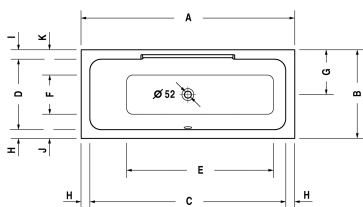

**Badewanne** # 70029200000000 / 710292005001000 /  
760292001001000 / 760292002001000 / 760292003001000 /  
760292004161000

|< 1600 mm >|

Badewanne	Größe	Gewicht	Bestellnummer
Rechteck, Einbauversion oder für Wannenverkleidung, mit einer Rückenschräge links, 5 mm Sanitäracryl			
<b>Farben</b>			
00 Weiss			
<b>Variante</b>			
Basiswanne	1600 x 700 mm	27,000 kg	70029200000000
Combi-System L	1600 x 700 mm	27,000 kg	710292005001000
Air-System	1600 x 700 mm	27,000 kg	760292001001000
Jet-System	1600 x 700 mm	27,000 kg	760292002001000
Combi-System P	1600 x 700 mm	27,000 kg	760292003001000
Combi-System E	1600 x 700 mm	27,000 kg	760292004161000
<b>Zubehör für Bade- und Whirlwanne</b>			
Wannenanker zur Befestigung und Unterstützung von Bade- und Duschwannen an der Wand, 3 Stück			790103
Wandprofil zur Schalldämmung und Abdichtung, Länge: 3300 mm			790104
<b>Passende Wannenverkleidung</b>			
Wannenverkleidung für Ecke links, Bei Badewannen wird für die Montage der Wannenverkleidung das Fußgestell # 790100 oder # 790105 benötigt, das separat bestellt werden muss, für # 700292 (1600 x 700 mm), für # 700293 (1600 x 700 mm)	1590 x 690 mm		DS8785