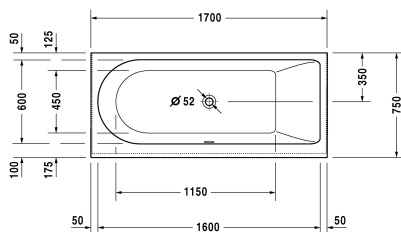

Badewanne # 70024300000000 / 710243005001000 /
760243001001000 / 760243002001000 / 760243003001000 /
760243004161000

|< 1700 mm >|

Badewanne	Größe	Gewicht	Bestellnummer
Rechteck, Einbauversion oder für Wannenverkleidung, mit einer Rückenschräge rechts, 5 mm Sanitäracryl			
Farben			
00 Weiss			
Variante			
Basiswanne	1700 x 750 mm	26,000 kg	70024300000000
Combi-System L	1700 x 750 mm	26,000 kg	710243005001000
Air-System	1700 x 750 mm	26,000 kg	760243001001000
Jet-System	1700 x 750 mm	26,000 kg	760243002001000
Combi-System P	1700 x 750 mm	26,000 kg	760243003001000
Combi-System E	1700 x 750 mm	26,000 kg	760243004161000
Zubehör für Bade- und Whirlwanne			
Nackenkissen gerade, weiss, für # 700238 - 700243, Material: Polyurethan			790007
Wannenanker zur Befestigung und Unterstützung von Bade- und Duschwannen an der Wand, 3 Stück			790103
Wandprofil zur Schalldämmung und Abdichtung, Länge: 3300 mm			790104
LED-Weisslicht unter dem Wannenrand, **, für # 700238 - 700245			791847
Passende Wannenverkleidung			
Wannenverkleidung Badewanne mit LED-Weisslicht	1680 x 720 mm		DN8967
Wannenverkleidung für Ecke rechts, Badewanne mit LED-Weisslicht	1690 x 720 mm		DN8992
Wannenverkleidung für Ecke links, Badewanne mit LED-Weisslicht	1690 x 720 mm		DN8997
Wannenverkleidung für Nische, Badewanne mit und ohne LED-Weisslicht	1690 mm		DN8938

Alle Zeichnungen enthalten alle notwendigen Maße (mm), die den üblichen Toleranzen unterliegen. Exakte Maße können nur am Produkt abgenommen werden.