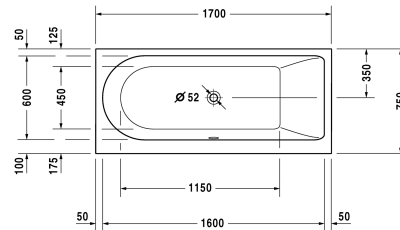

Badewanne # 70024300000000 / 710243005001000 /
760243001001000 / 760243002001000 / 760243003001000 /
760243004161000

|< 1700 mm >|

Badewanne	Größe	Gewicht	Bestellnummer
Rechteck, Einbauversion oder für Wannenverkleidung, mit einer Rückenschräge rechts, 5 mm Sanitäracryl			
Farben			
00 Weiss			
Variante			
Basiswanne	1700 x 750 mm	26,000 kg	70024300000000
Combi-System L	1700 x 750 mm	26,000 kg	710243005001000
Air-System	1700 x 750 mm	26,000 kg	760243001001000
Jet-System	1700 x 750 mm	26,000 kg	760243002001000
Combi-System P	1700 x 750 mm	26,000 kg	760243003001000
Combi-System E	1700 x 750 mm	26,000 kg	760243004161000
Zubehör für Bade- und Whirlwanne			
Nackenkissen gerade, weiss, für # 700238 - 700243, Material: Polyurethan			790007
Wannenanker zur Befestigung und Unterstützung von Bade- und Duschwannen an der Wand, 3 Stück			790103
Wandprofil zur Schalldämmung und Abdichtung, Länge: 3300 mm			790104
LED-Weisslicht unter dem Wannenrand, **, für # 700238 - 700245			791847
Passende Wannenverkleidung			
Wannenverkleidung Badewanne mit LED-Weisslicht	1680 x 720 mm		DN8967
Wannenverkleidung für Ecke rechts, Badewanne mit LED-Weisslicht	1690 x 720 mm		DN8992
Wannenverkleidung für Ecke links, Badewanne mit LED-Weisslicht	1690 x 720 mm		DN8997
Wannenverkleidung für Nische, Badewanne mit und ohne LED-Weisslicht	1690 mm		DN8938

Alle Zeichnungen enthalten alle notwendigen Maße (mm), die den üblichen Toleranzen unterliegen. Exakte Maße können nur am Produkt abgenommen werden.