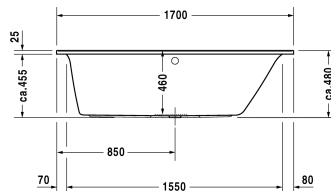

Badewanne # 70024300000000 / 710243005001000 /
760243001001000 / 760243002001000 / 760243003001000 /
760243004161000

|< 1700 mm >|

Badewanne	Größe	Gewicht	Bestellnummer
Rechteck, Einbauversion oder für Wannenverkleidung, mit einer Rückenschräge rechts, 5 mm Sanitäracryl			
Farben			
00 Weiss			
Variante			
Basiswanne	1700 x 750 mm	26,000 kg	70024300000000
Combi-System L	1700 x 750 mm	26,000 kg	710243005001000
Air-System	1700 x 750 mm	26,000 kg	760243001001000
Jet-System	1700 x 750 mm	26,000 kg	760243002001000
Combi-System P	1700 x 750 mm	26,000 kg	760243003001000
Combi-System E	1700 x 750 mm	26,000 kg	760243004161000
Zubehör für Bade- und Whirlwanne			
Nackenkissen gerade, weiss, für # 700238 - 700243, Material: Polyurethan			790007
Wannenanker zur Befestigung und Unterstützung von Bade- und Duschwannen an der Wand, 3 Stück			790103
Wandprofil zur Schalldämmung und Abdichtung, Länge: 3300 mm			790104
LED-Weisslicht unter dem Wannenrand, **, für # 700238 - 700245			791847
Passende Wannenverkleidung			
Wannenverkleidung Badewanne mit LED-Weisslicht	1680 x 720 mm		DN8967
Wannenverkleidung für Ecke rechts, Badewanne mit LED-Weisslicht	1690 x 720 mm		DN8992
Wannenverkleidung für Ecke links, Badewanne mit LED-Weisslicht	1690 x 720 mm		DN8997
Wannenverkleidung für Nische, Badewanne mit und ohne LED-Weisslicht	1690 mm		DN8938

Alle Zeichnungen enthalten alle notwendigen Maße (mm), die den üblichen Toleranzen unterliegen. Exakte Maße können nur am Produkt abgenommen werden.