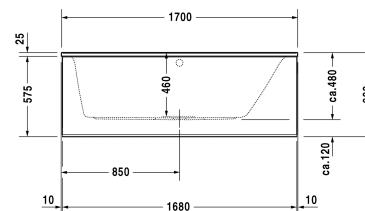

Badewanne # 70024300000000 / 710243005001000 /
760243001001000 / 760243002001000 / 760243003001000 /
760243004161000

|< 1700 mm >|

Badewanne	Größe	Gewicht	Bestellnummer
Rechteck, Einbauversion oder für Wannenverkleidung, mit einer Rückenschräge rechts, 5 mm Sanitäracryl			
Farben			
00 Weiss			
Variante			
Basiswanne	1700 x 750 mm	26,000 kg	70024300000000
Combi-System L	1700 x 750 mm	26,000 kg	710243005001000
Air-System	1700 x 750 mm	26,000 kg	760243001001000
Jet-System	1700 x 750 mm	26,000 kg	760243002001000
Combi-System P	1700 x 750 mm	26,000 kg	760243003001000
Combi-System E	1700 x 750 mm	26,000 kg	760243004161000
Zubehör für Bade- und Whirlwanne			
Nackenkissen gerade, weiss, für # 700238 - 700243, Material: Polyurethan			790007
Wannenanker zur Befestigung und Unterstützung von Bade- und Duschwannen an der Wand, 3 Stück			790103
Wandprofil zur Schalldämmung und Abdichtung, Länge: 3300 mm			790104
LED-Weisslicht unter dem Wannenrand, **, für # 700238 - 700245			791847
Passende Wannenverkleidung			
Wannenverkleidung Badewanne mit LED-Weisslicht	1680 x 720 mm		DN8967
Wannenverkleidung für Ecke rechts, Badewanne mit LED-Weisslicht	1690 x 720 mm		DN8992
Wannenverkleidung für Ecke links, Badewanne mit LED-Weisslicht	1690 x 720 mm		DN8997
Wannenverkleidung für Nische, Badewanne mit und ohne LED-Weisslicht	1690 mm		DN8938

Alle Zeichnungen enthalten alle notwendigen Maße (mm), die den üblichen Toleranzen unterliegen. Exakte Maße können nur am Produkt abgenommen werden.