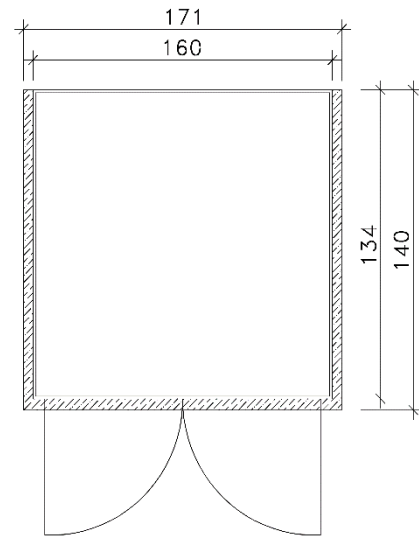

Fahrrad-/Mehrzweckbox

394.1613.20402 (naturbelassen)

Technische Angaben

Sockelmaß Breite (cm)	160	Dachgefälle (Grad)	-
Sockelmaß Tiefe (cm)	134	Vordach (cm)	-
Maß über alles Breite (cm)	171	Wandstärke (mm)	19
Maß über alles Tiefe (cm)	140	Fußbodenstärke (mm)	18,5
Maß über alles Höhe (cm)	223	Dachstärke (mm)	18,5
Grundfläche (m ²)	2,1	Schneelast Sk (kN)	0,75
Umbauter Raum (m ³)	4,1	Anzahl Schindelpakete	1
Dachfläche (m ²)	2,5	Seitenwandhöhe	178

Allgemeine Informationen

Material	sämtliche Holzteile aus Nadelholz
Unterkonstruktion	kesseldruckimprägnierten Bodenbalken
Tür	Massivholztür mit Überwurf, Durchgangsmaß 148x165cm
Innenraum	Wandbohlen, Boden- und Dachschalung, Dachpfetten naturbelassen
Bauweise	Wandelemente

Bitumenschindeln

Verpackung

Gewicht (kg)	445	Abmessung Paket 1 (cm)	300 / 120 / 58
Anzahl Packstücke	1	Abmessung Paket 2 (cm)	-