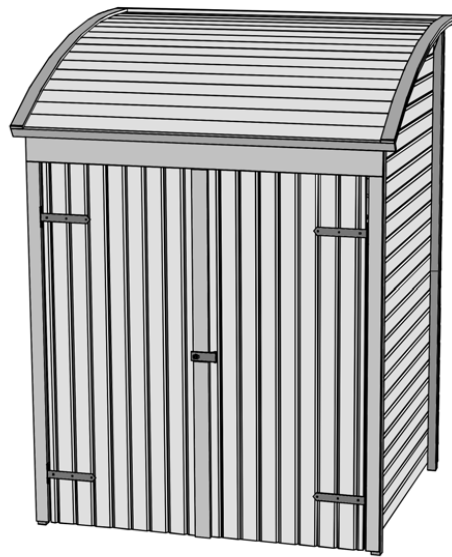

Fahrrad-/Mehrzweckbox

394.1613.20402 (naturbelassen)

Technische Angaben

Sockelmaß Breite (cm)	160	Dachgefälle (Grad)	-
Sockelmaß Tiefe (cm)	134	Vordach (cm)	-
Maß über alles Breite (cm)	171	Wandstärke (mm)	19
Maß über alles Tiefe (cm)	140	Fußbodenstärke (mm)	18,5
Maß über alles Höhe (cm)	223	Dachstärke (mm)	18,5
Grundfläche (m ²)	2,1	Schneelast Sk (kN)	0,75
Umbauter Raum (m ³)	4,1	Anzahl Schindelpakete	1
Dachfläche (m ²)	2,5	Seitenwandhöhe	178

Allgemeine Informationen

Material	sämtliche Holzteile aus Nadelholz
Unterkonstruktion	kesseldruckimprägnierten Bodenbalken
Tür	Massivholztür mit Überwurf, Durchgangsmaß 148x165cm
Innenraum	Wandbohlen, Boden- und Dachschalung, Dachpfetten naturbelassen
Bauweise	Wandelemente

Ausstattung

394.1613.20402	Inkl. 3 Haken für Fahrräder
----------------	-----------------------------

Lieferumfang

Montagematerial, übersichtliche Montageanleitung, Bitumendachbelag als Ersteindeckung

Zubehör (gegen Aufpreis)

Bitumenschindeln

Verpackung

Gewicht (kg)	445	Abmessung Paket 1 (cm)	300 / 120 / 58
Anzahl Packstücke	1	Abmessung Paket 2 (cm)	-