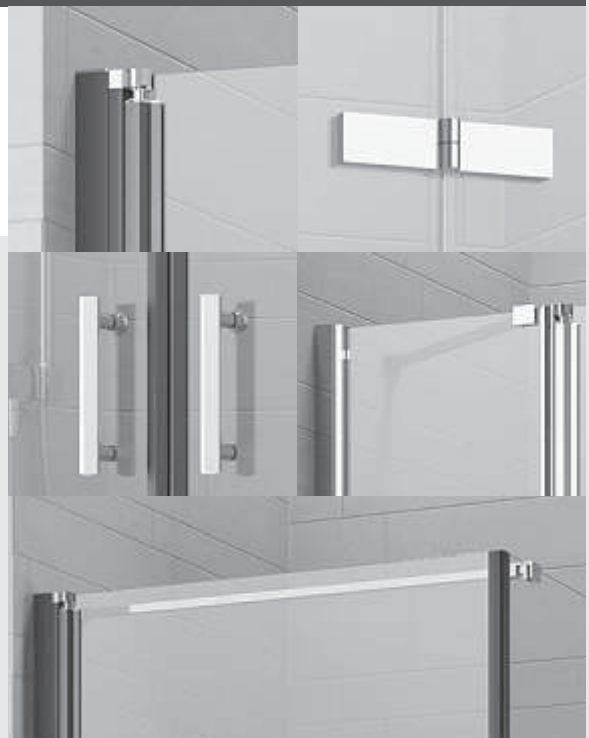

## Stangengriffe: Optional gegen Aufpreis

ZB 182

ZB 4137

ZB 4163C

ZB 4163B

ZB 4150

## Optional gegen Aufpreis im Sondermaß

ZB 08

ZB 4035

ZB 4062

ZB 8559

# geoStar modernes Design in Chrom und der Trendfarbe Schwarz

- hochwertige Aluminiumprofile in Chromoptik und der Trendfarbe Schwarz
- vormontiertes, massives flächenbündiges Metallband
- integrierter Hebe-Senk-Mechanismus
- verchromter formschöner Stangengriff
- Griffauswahl siehe Seite 111
- Wandanschluss mit großzügigem Verstellbereich für nicht lotrechte Wände
- aufgeklipstes Abdeckprofil = verdeckte Verschraubung
- inklusive wasser- und schmutzabweisende Glasbeschichtung geoclean®
- ungleichschenklige Ausführung lieferbar
- teilflächiger Siebdruck = 700 mm mittig
- Verstellbereich 20 mm
- Standardausführungen lagermäßig vorhanden