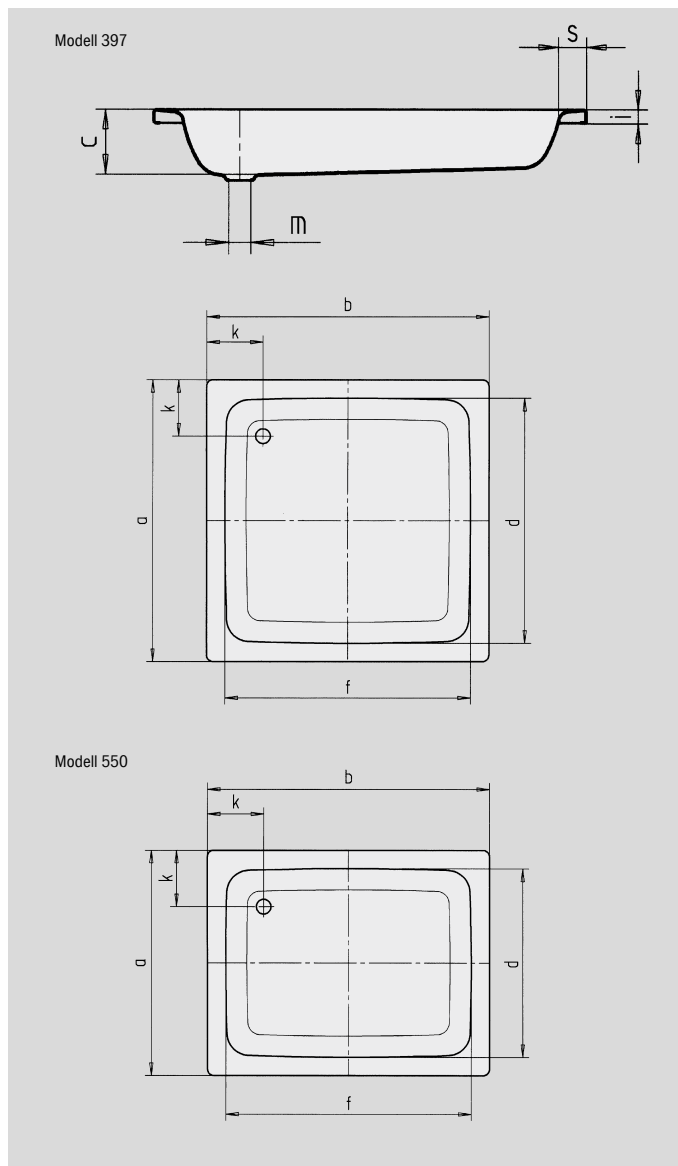

# SANIDUSCH

- ein Klassiker unter den Duschwannen
- modernes, klares Design
- in rechteckiger oder quadratischer Ausführung erhältlich
- aus KALDEWEI Stahl-Email

Abbildungen ähnlich

Modell-Nr.		540	548	395	541	539	549	551	396	550	397	552
Äußere Länge	a	700	750	800	700	700	750	800	900	800	1000	800 mm
Äußere Breite	b	750	800	800	850	900	900	900	900	1000	1000	1200 mm
Tiefe	c	140	140	140	140	140	140	140	140	140	140	140 mm
Innere Länge	d	620	620	670	620	570	620	670	770	670	870	670 mm
Innere Breite	f	670	670	670	770	770	770	770	770	870	870	1070 mm
Randhöhe	i	32	32	32	32	32	32	32	32	32	32	32 mm
Abstand Wannrand bis Mitte Ablaufloch	k	175	200	200	175	200	200	200	200	200	200	200 mm
Durchmesser Ablaufloch	m	52	52	52	52	52	52	52	52	52	52	52 mm
Randbreite	s	40	65	65	40	65	65	65	65	65	65	65 mm
Gewicht der emaillierten Duschwanne in kg		19	21	22	21	22	23	24	27	27	31	30
Antislip		Ø 289	Ø 435	Ø 435	Ø 435	Ø 435	Ø 435	Ø 435	Ø 435	Ø 435	Ø 588	Ø 435 mm