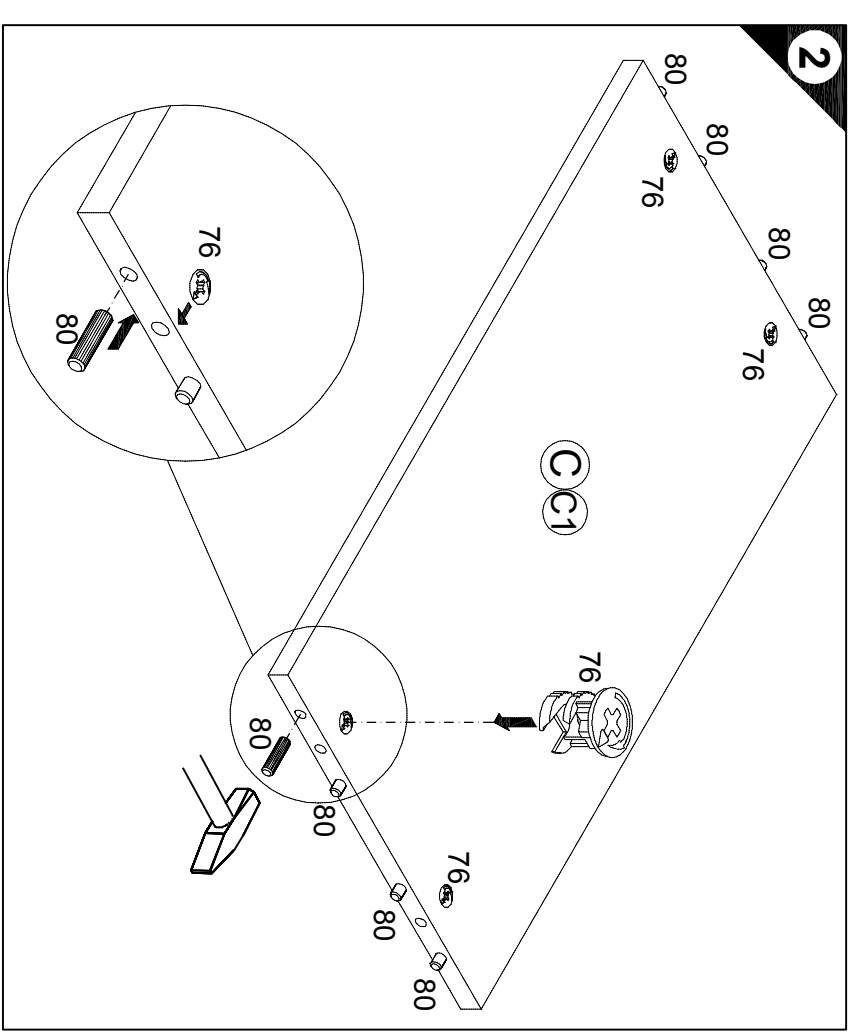

# Montageanleitung

60cm WK606-9

**Service-Hotline**  
**01805-678101**  
0,14€ pro Minute  
**+ +49 für Österreich**  
Auslandstarif pro Minute  
**service@jaka-bkl.de**  
voor Nederland en België  
**00800-40119350**  
**benelux@jaka-bkl.de**

60cm WK606-9 | **A** E940034 **B** E940034 **C** E941233 **C1** E941233 **G** E970038 **K** E940700