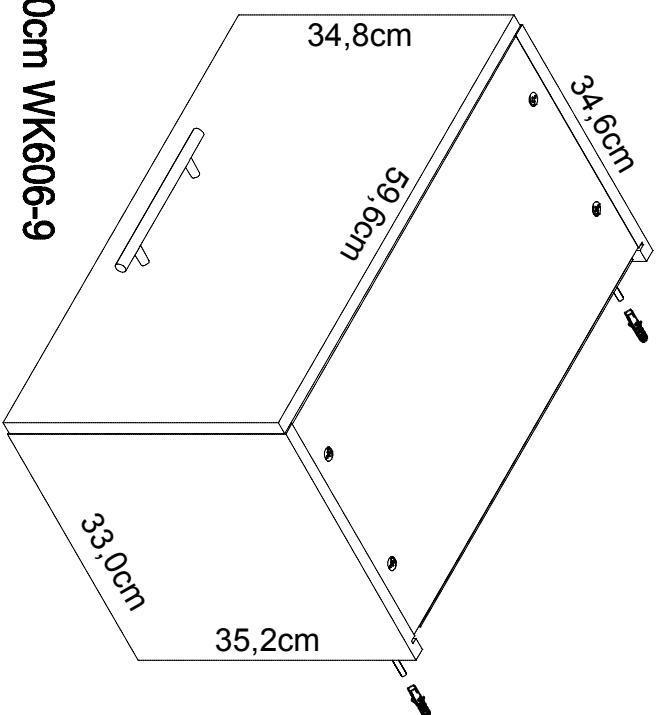

# Montageanleitung

60cm WK606-9

**Service-Hotline**  
**01805-678101**  
0,14€ pro Minute  
**+ +49 für Österreich**  
Auslandstarif pro Minute  
**service@jaka-bkl.de**  
voor Nederland en België  
**00800-40119350**  
**benelux@jaka-bkl.de**

60cm WK606-9 | **A** E940034 **B** E940034 **C** E941233 **C1** E941233 **G** E970038 **K** E940700