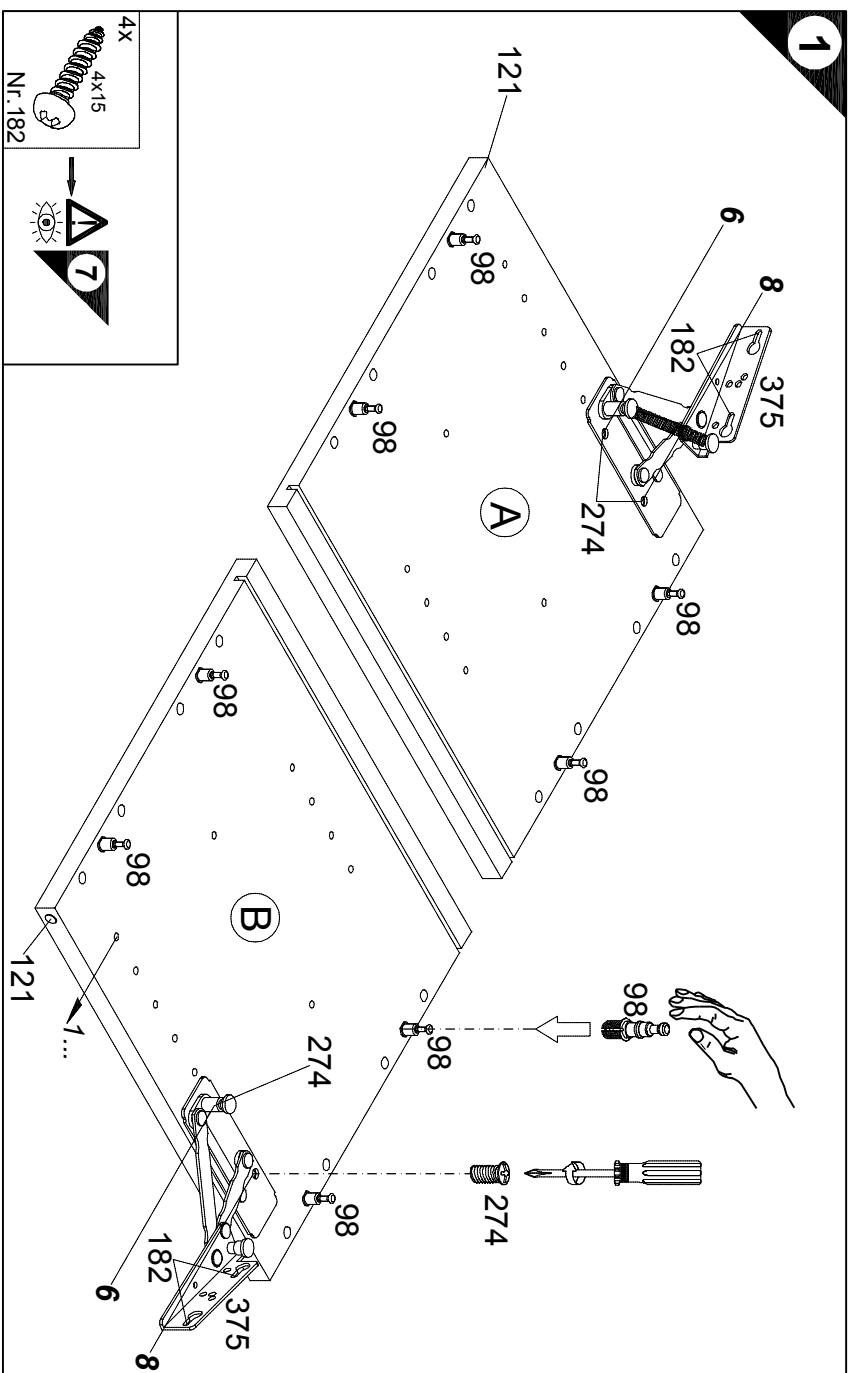

# Montageanleitung

60cm WK606-9

**Service-Hotline**  
**01805-678101**  
0,14€ pro Minute  
**+ +49 für Österreich**  
Auslandstarif pro Minute  
**service@jaka-bkl.de**  
voor Nederland en België  
**00800-40119350**  
**benelux@jaka-bkl.de**

60cm WK606-9 | **A** E940034 **B** E940034 **C** E941233 **C1** E941233 **G** E970038 **K** E940700