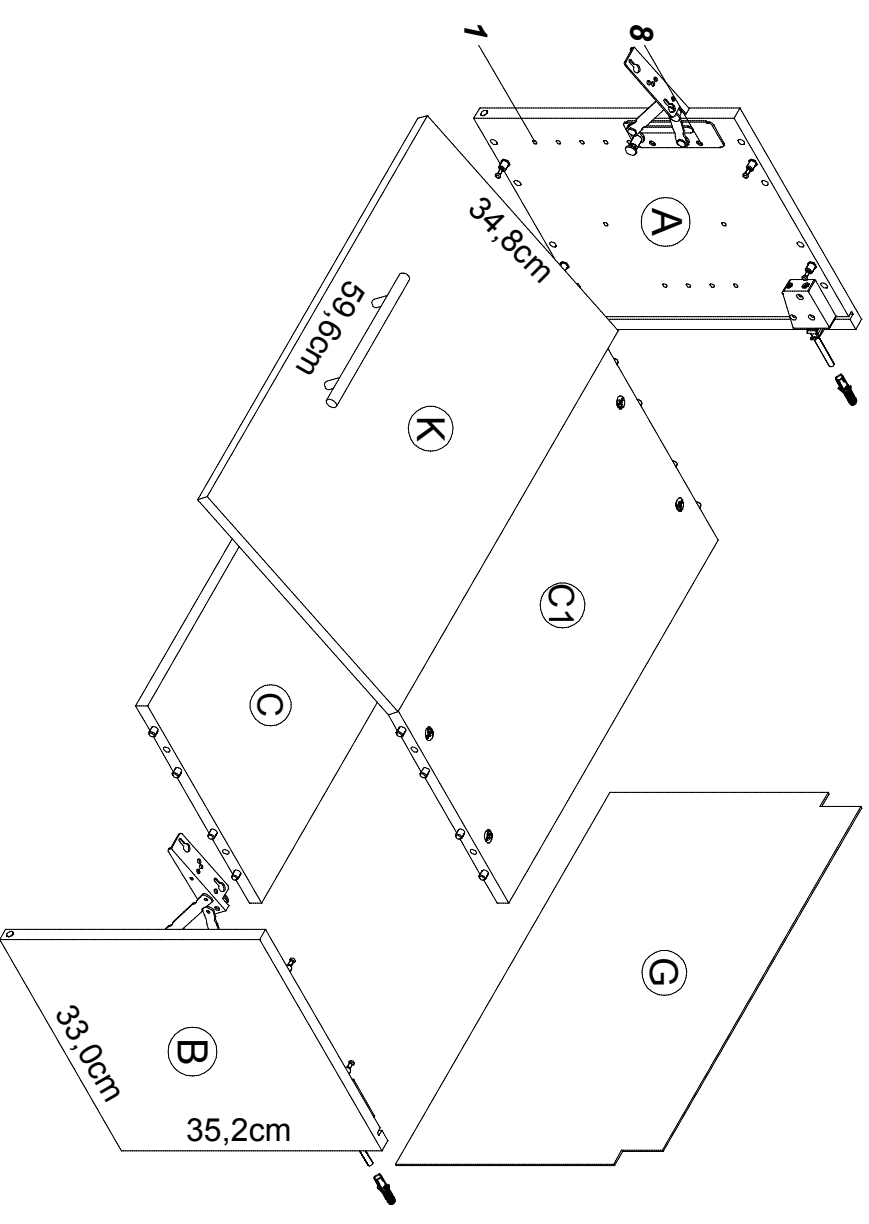

# Montageanleitung

60cm WK606-9

**Service-Hotline**  
**01805-678101**  
0,14€ pro Minute  
**+ +49 für Österreich**  
Auslandstarif pro Minute  
**service@jaka-bkl.de**  
voor Nederland en België  
**00800-40119350**  
**benelux@jaka-bkl.de**

60cm WK606-9 | **A** E940034 **B** E940034 **C** E941233 **C1** E941233 **G** E970038 **K** E940700