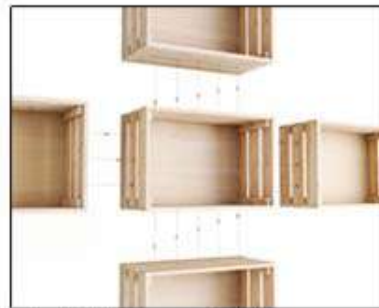

Ref: HOME003.99 EAN 8422341599067

Madera certificada

Pino macizo

A: 80 mm
B: 15 mm

Preparado para
pintar y barnizar

Apilable y encajable en
múltiples posiciones

Video Home box