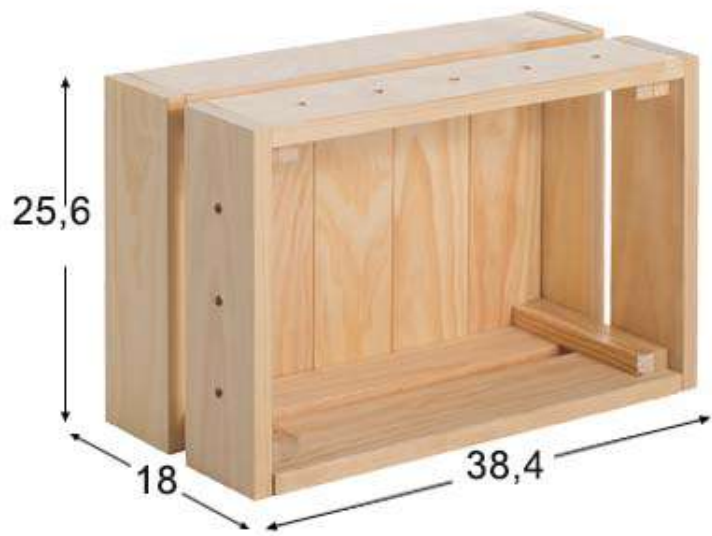

Ref: HOME003.99 EAN 8422341599067

Madera certificada

Pino macizo

A: 80 mm
B: 15 mm

Preparado para
pintar y barnizar

Apilable y encajable en
múltiples posiciones

Video Home box