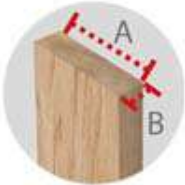

Ref: HOME003.99 EAN 8422341599067

Madera certificada

Pino macizo

A: 80 mm
B: 15 mm

Preparado para
pintar y barnizar

Apilable y encajable en
múltiples posiciones

Video Home box