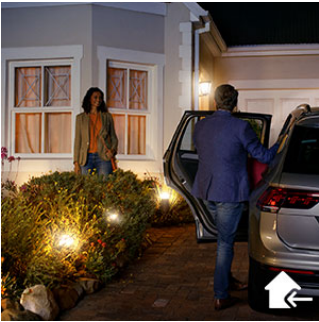

- Requiere un puente Philips Hue

PHILIPS

Columna exterior Lucca
Bombilla de luz blanca Hue Luz blanca cálida (2700 K), Control inteligente con puente Hue*

1740393P0

Destacados

Bienvenido a casa

Disfruta de la comodidad de las luces que se encienden automáticamente al llegar a casa y se apagan al salir. Descarga el maletero del coche y entra en tu casa, todo con la comodidad de una buena iluminación. Basta con configurar la aplicación Hue en el modo En casa o A distancia para encender todas las luces, o dejar que la geolocalización lo haga por ti, todo ello sin tocar un solo botón. Así de fácil.

Control inteligente, en casa y fuera de ella

Ilumina tu espacio exterior y observa qué está pasando fuera. Al conectar la iluminación exterior al puente Hue, puedes controlar la iluminación como quieras. Utiliza los interruptores interiores Philips Hue o la aplicación Philips Hue en tu dispositivo. Hasta puedes usar la voz (Amazon Alexa, Apple HomeKit o Google Assistant) para controlar las luces exteriores. También puedes definir programaciones de iluminación para imitar tu presencia. Controla tu iluminación exterior