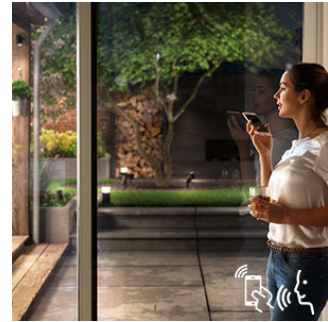

Control inteligente, en casa y fuera de ella

Ilumina tu espacio exterior y observa qué está pasando fuera. Al conectar la iluminación exterior al puente Hue, puedes controlar la iluminación como quieras. Utiliza los interruptores interiores Philips Hue o la aplicación Philips Hue en tu dispositivo. Hasta puedes usar la voz (Amazon Alexa, Apple HomeKit o Google Assistant) para controlar las luces exteriores. También puedes definir programaciones de iluminación para imitar tu presencia. Controla tu iluminación exterior

desde la comodidad de tu hogar o desde cualquier otro sitio.

Ajusta temporizadores según tus preferencias

Disfruta de noches más largas en el exterior, termina las tareas de jardinería o saca la basura al atardecer. Las luces Philips Hue se encienden automáticamente según las programaciones horarias o mediante el programa "anochecer/amanecer". Y, por supuesto, también puedes apagar o atenuar las luces de esta manera. No tendrás que comprobar nunca más si te has dejado las luces encendidas.

Controla la iluminación a tu manera

Conecta las luces Philips Hue al puente y descubre la infinidad de posibilidades que tienes a tu disposición. Controla las luces desde tu smartphone o tableta con la aplicación Philips Hue o añade interruptores interiores al sistema para cambiar la iluminación. Configura temporizadores, notificaciones, alarmas y mucho más para disfrutar de una experiencia completa con Philips Hue. Philips Hue funciona con Amazon Alexa, Apple HomeKit y Google Assistant para permitirte controlar las luces con tu voz.