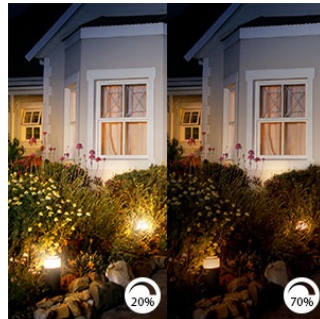

Atenuación sin instalación

Disfruta de una atenuación suave de la intensidad luminosa con Philips Hue. Ni demasiado oscuro ni demasiado claro. Exactamente como tú quieras. Para atenuar las luces no se necesita ningún cable, ningún electricista ni ninguna instalación.