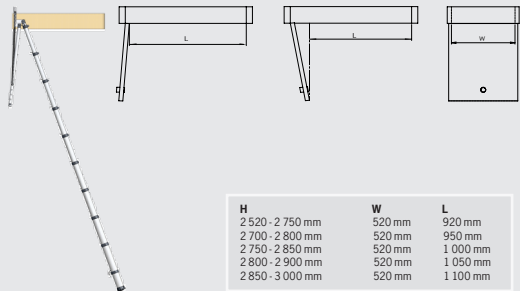

H	W	L
2 520 - 2 750 mm	520 mm	920 mm
2 700 - 2 800 mm	520 mm	950 mm
2 750 - 2 850 mm	520 mm	1 000 mm
2 800 - 2 900 mm	520 mm	1 050 mm
2 850 - 3 000 mm	520 mm	1 100 mm