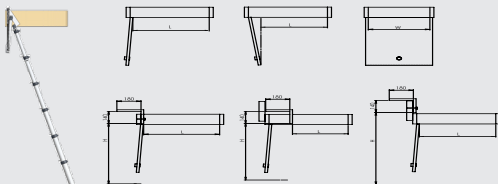

H	W	L
2 210 - 2 450 mm	520 mm	600 mm