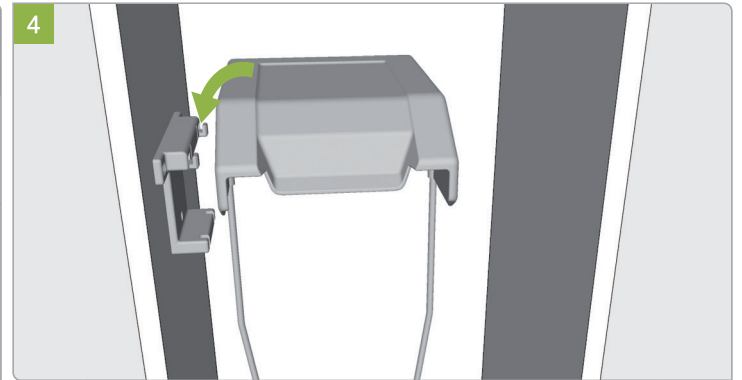

Tools - Outils - Utens - Instrumentos - Attrezzi - инструменты - Araçlar

Cleaning - Reinigung - Nettoyage - Limpiadura - Pulizia - уборка - Temizlik

Components - Komponenten
Composants - Componentes
Componenti - компоненты
Bileşenler