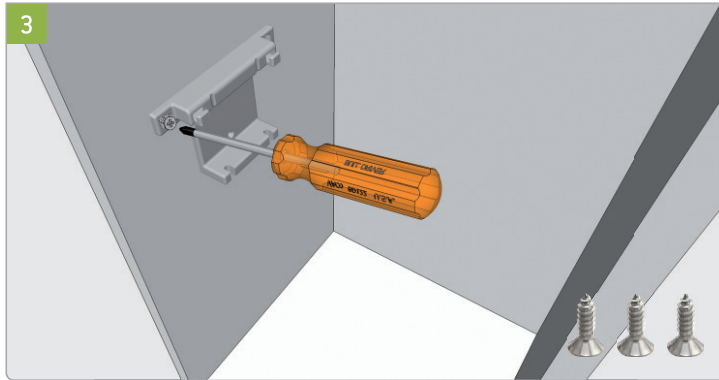

Tools - Outils - Utens - Instrumentos - Attrezzi - инструменты - Araçlar

Cleaning - Reinigung - Nettoyage - Limpiadura - Pulizia - уборка - Temizlik

Components - Komponenten
Composants - Componentes
Componenti - компоненты
Bileşenler