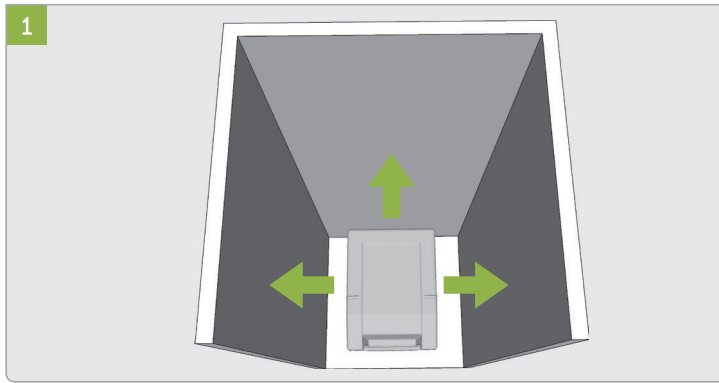

Tools - Outils - Utens - Instrumentos - Attrezzi - инструменты - Araçlar

Cleaning - Reinigung - Nettoyage - Limpiadura - Pulizia - уборка - Temizlik

Components - Komponenten
Composants - Componentes
Componenti - компоненты
Bileşenler