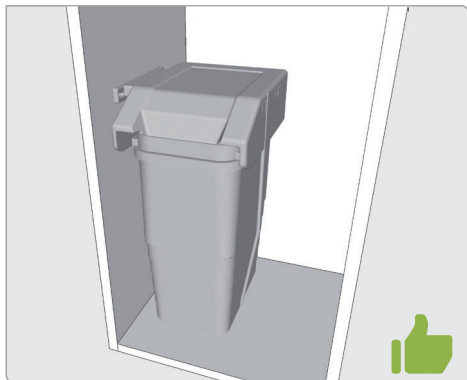

Tools - Outils - Utens - Instrumentos - Attrezzi - инструменты - Araçlar

Cleaning - Reinigung - Nettoyage - Limpiadura - Pulizia - уборка - Temizlik

Components - Komponenten
Composants - Componentes
Componenti - компоненты
Bileşenler