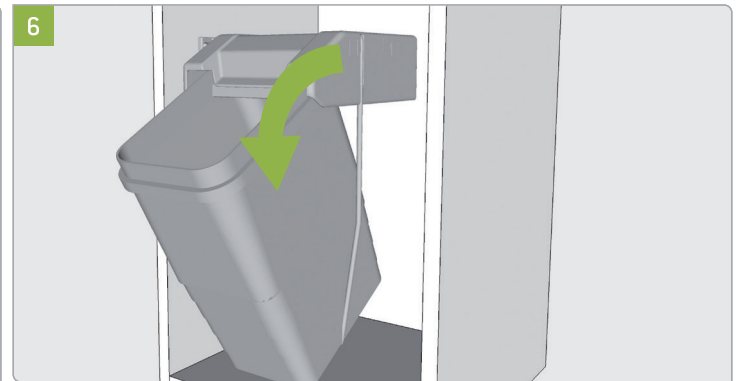

Tools - Outils - Utens - Instrumentos - Attrezzi - инструменты - Araçlar

Cleaning - Reinigung - Nettoyage - Limpiadura - Pulizia - уборка - Temizlik

Components - Komponenten
Composants - Componentes
Componenti - компоненты
Bileşenler