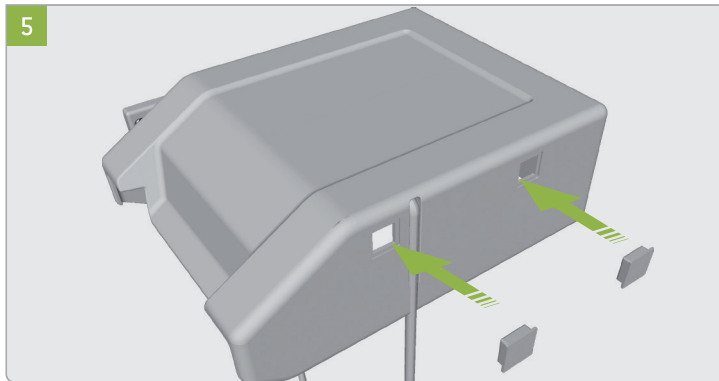

Tools - Outils - Utens - Instrumentos - Attrezzi - инструменты - Araçlar

Cleaning - Reinigung - Nettoyage - Limpiadura - Pulizia - уборка - Temizlik

Components - Komponenten
Composants - Componentes
Componenti - компоненты
Bileşenler