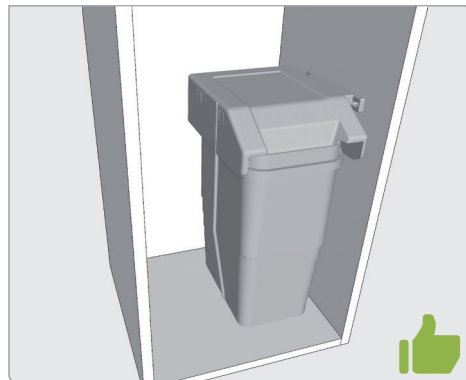

Tools - Outils - Utens - Instrumentos - Attrezzi - инструменты - Araçlar

Cleaning - Reinigung - Nettoyage - Limpiadura - Pulizia - уборка - Temizlik

Components - Komponenten
Composants - Componentes
Componenti - компоненты
Bileşenler