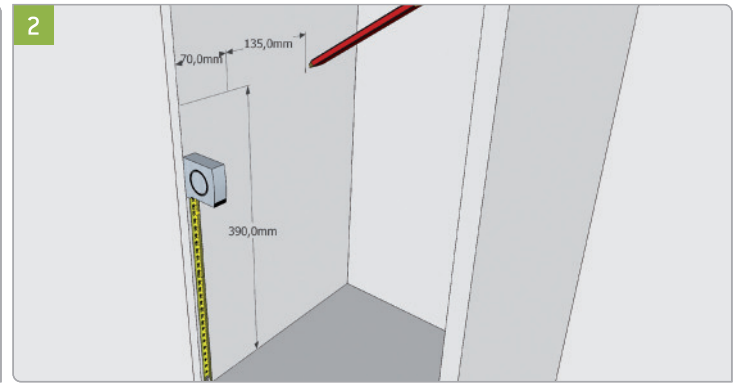

Tools - Outils - Utens - Instrumentos - Attrezzi - инструменты - Araçlar

Cleaning - Reinigung - Nettoyage - Limpiadura - Pulizia - уборка - Temizlik

Components - Komponenten
Composants - Componentes
Componenti - компоненты
Bileşenler