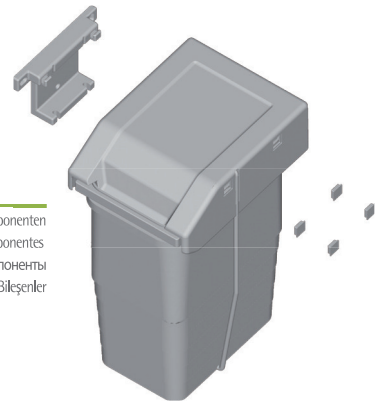

single

WALL AND CABINET WASTE BIN.
 WANDBEFESTIGTER ABFALLBEHÄLTER
 POUBELLE AVEC FIXATION MURALE
 CUBO DE BASURA PARA SUJECIÓN EN LA PARED
 PATTUMIERA A PARETE
 Звaкpeплeнный нa cтeнe мycoрный кoнтeйнep
 DUVARA MONTE EDILEN ÇÖP KUTUSU