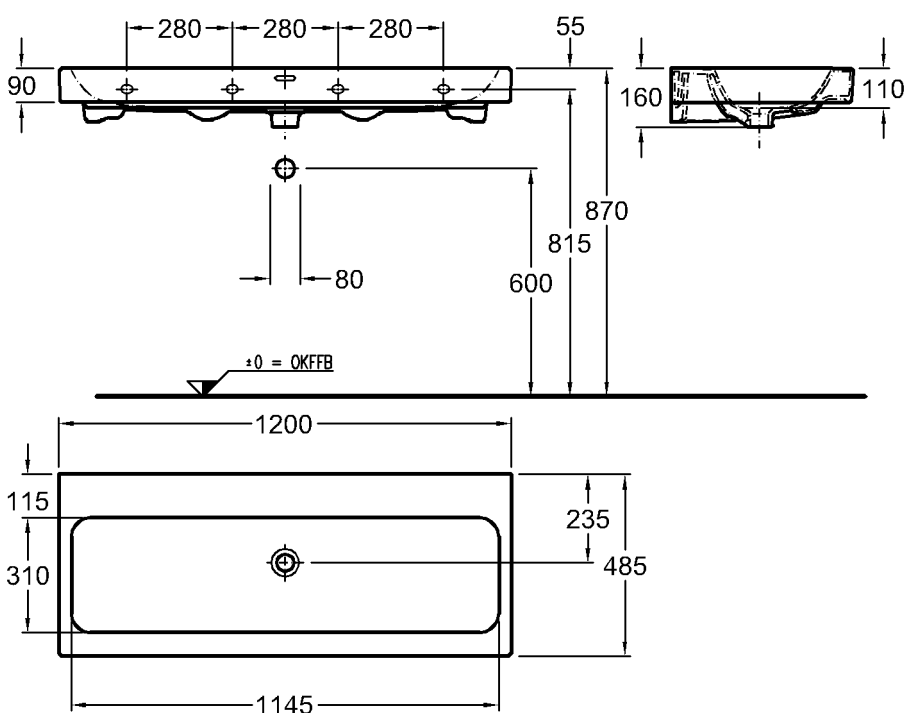

Bad-Serie  
**iCon**

Modell:

**Waschtisch**

CE, DIN EN 14688, EN 31 mit keramischem Überlauf, mit zwei Hahnlöchern rechts und links

Modell-Nr.:

124020

Maße:

1200 x 485 mm

Material:

Keralith (Feinfeuerton)

Gewicht:

32,5 kg

Kombinierbarkeit: mit **Waschtischunter-**

**schränken**, Modell-Nr. 840120, 840121, 840122, 840420, 840421, 840422, der Bad-Serie iCon.

Modell:

**Waschtisch**

CE, DIN EN 14688, EN 31 mit keramischem Überlauf, ohne Hahnloch

Modell-Nr.:

124025

Maße:

1200 x 485 mm

Material:

Keralith (Feinfeuerton)

Gewicht:

32,5 kg

Kombinierbarkeit: mit **Waschtischunter-**

**schränken**, Modell-Nr. 840120, 840121, 840122, 840420, 840421, 840422, der Bad-Serie iCon.

Abmessungen unterliegen den üblichen materialspezifischen Toleranzen von  $\pm 2\%$ . Die Katalogzeichnungen sind im Maßstab 1:20, falls nicht anders angegeben.