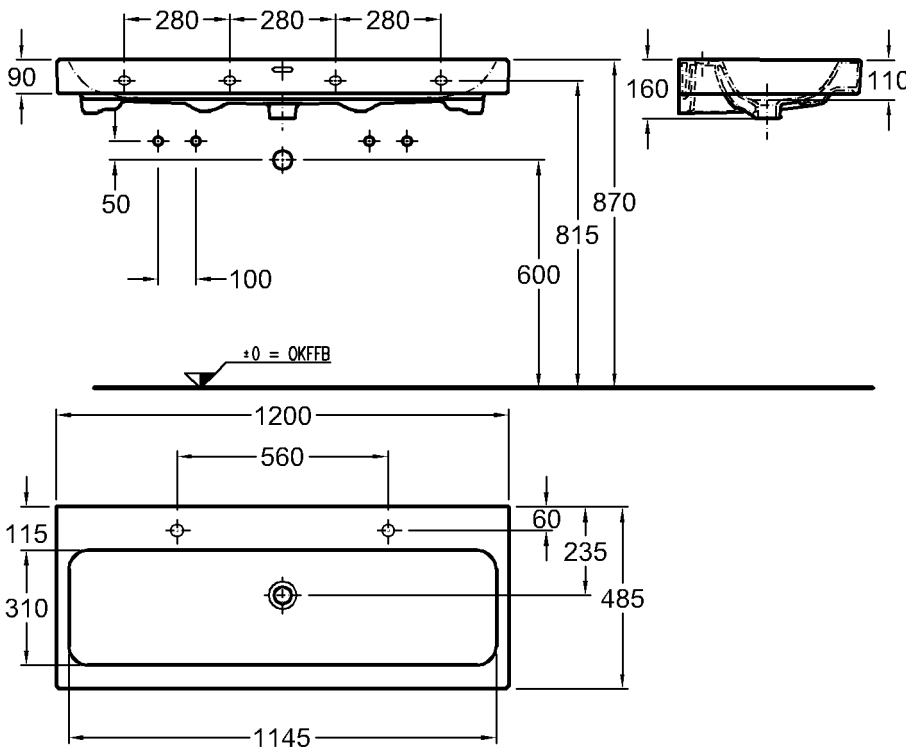

Bad-Serie  
**iCon**

Modell:

**Waschtisch**

CE, DIN EN 14688, EN 31 mit keramischem Überlauf, mit zwei Hahnlöchern rechts und links

Modell-Nr.:

124020

Maße:

1200 x 485 mm

Material:

Keralith (Feinfeuerton)

Gewicht:

32,5 kg

Kombinierbarkeit: mit **Waschtischunter-**

**schränken**, Modell-Nr. 840120, 840121, 840122, 840420, 840421, 840422, der Bad-Serie iCon.

Modell:

**Waschtisch**

CE, DIN EN 14688, EN 31 mit keramischem Überlauf, ohne Hahnloch

Modell-Nr.:

124025

Maße:

1200 x 485 mm

Material:

Keralith (Feinfeuerton)

Gewicht:

32,5 kg

Kombinierbarkeit: mit **Waschtischunter-**

**schränken**, Modell-Nr. 840120, 840121, 840122, 840420, 840421, 840422, der Bad-Serie iCon.

Abmessungen unterliegen den üblichen materialspezifischen Toleranzen von  $\pm 2\%$ . Die Katalogzeichnungen sind im Maßstab 1:20, falls nicht anders angegeben.