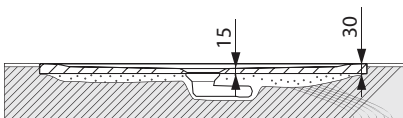

Einbauvarianten

		Artikel.-Nr.	
A	B	Solique	SoliquePRO
800	700	4163xA	4163
900	700	4164xA	4164
1000	700	4165xA	4165
1100	700	4166xA	4166
1200	700	4167xA	4167
1300	700	4200xA	4200
1400	700	4168xA	4168
1500	700	4169xA	4169
1600	700	4170xA	4170
1700	700	4171xA	4171
900	750	4172xA	4172
1000	750	4173xA	4173
1100	750	4174xA	4174
1200	750	4175xA	4175
1300	750	4176xA	4176
900	800	4177xA	4177
1000	800	4178xA	4178
1100	800	4179xA	4179
1200	800	4180xA	4180
1300	800	4181xA	4181
1400	800	4182xA	4182
1500	800	4183xA	4183
1600	800	4202xA	4202
1700	800	4203xA	4203
1800	800	4204xA	4204
1000	900	4184xA	4184
1100	900	4185xA	4185
1200	900	4186xA	4186
1300	900	4187xA	4187
1400	900	4188xA	4188
1500	900	4189xA	4189
1600	900	4205xA	4205
1700	900	4206xA	4206
1800	900	4207xA	4207
1100	1000	4190xA	4190
1200	1000	4191xA	4191
1300	1000	4192xA	4192
1400	1000	4193xA	4193
1500	1000	4194xA	4194
1600	1000	4208xA	4208
1700	1000	4209xA	4209
1800	1000	4210xA	4210