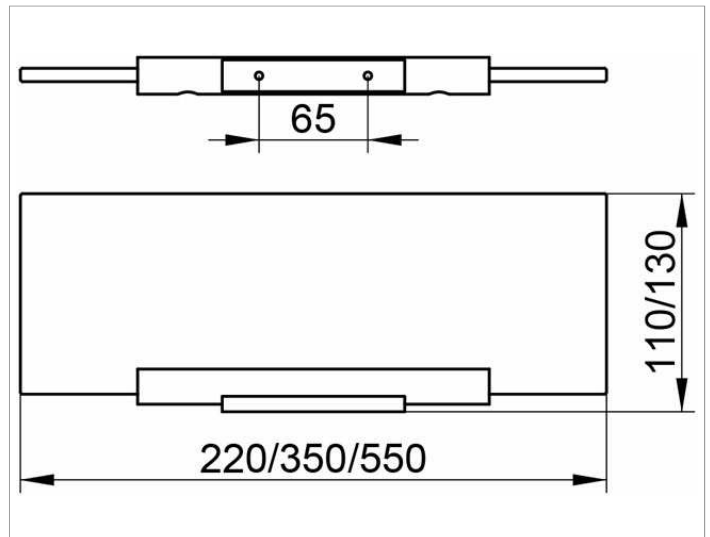

Plan
14910010000 Ablagekonsole

PRODUKT

ZEICHNUNG

PRODUKTBESCHREIBUNG

ohne Platte

OBERFLÄCHE

verchromt

AUSSCHREIBUNGSTEXT

KEUCO PLAN Ablagekonsole 14910010000
Hochglanzverchromte Ablagekonsole
in ästhetischem, funktionalem Design
passend zu der Glasplatte Artikel-Nr. 14910 und 14958
Breite 210 mm, Höhe 22 mm
Die Ablagekonsole wird verdeckt angebracht
Lieferung inkl. korrosionsfreiem Befestigungsmaterial
Die Glasplatte ist separat zu bestellen!