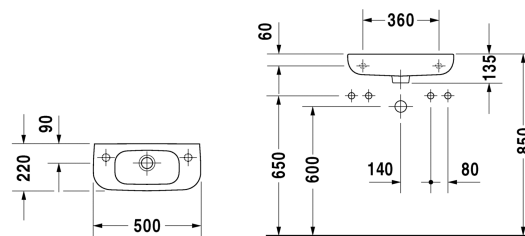

D-Code Handwaschbecken # 0706500000 / 0706500008 / 0706500009

| < 500 mm > |

Handwaschbecken	Größe	Gewicht	Bestellnummer
mit Überlauf, mit Hahnlochbank, Unterseite glasiert, 500 mm			
Farben			
00 Weiss			
Variante			
<input checked="" type="checkbox"/> ohne Hahnloch	500 x 220 mm	7,000 Kilogramm	0706500000
<input checked="" type="checkbox"/> Hahnloch rechts	500 x 220 mm	7,000 Kilogramm	0706500008
<input checked="" type="checkbox"/> Hahnloch links	500 x 220 mm	7,000 Kilogramm	0706500009
Infobox			
Nur in Verbindung mit Tassensiphon möglich			
Ausschreibungstext			
<p>DURAVIT D-Code Handwaschbecken Design by sieger design, mit Überlauf aus Sanitärkeramik. Kurze Ausladung. Rechteckiges Becken mit runden Ecken und Hahnlochbank mit Hahnloch seitlich rechts oder links für Einlocharmatur optional ohne Hahnloch. Anschluss nur mit Tassensiphon. Abmessungen(BxTxH)500x220x135mm. Weiß. Hahnloch rechts Best.Nr. 0706500008. Hahnloch links Best.Nr. 0706500009. Ohne Hahnloch Best.Nr. 0706500000.</p>			

Alle Zeichnungen enthalten alle notwendigen Maße (mm), die den üblichen Toleranzen unterliegen. Exakte Maße können nur am Produkt abgenommen werden.