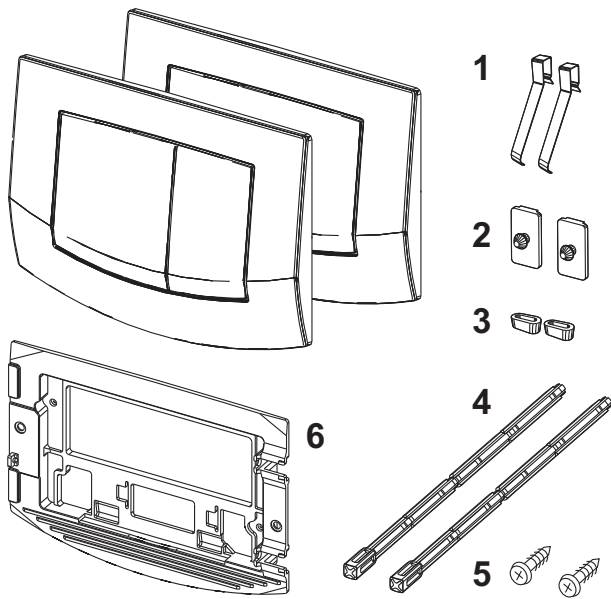

TECE-Datenblatt

Stand 18.05.2018

TECEambia WC-Betätigungsplatte für Zweimengentechnik

Artikelnummer: 9240200

Farbe: weiß

Ausstellungsmuster: Ja

LE 1: 1 St.

LE 2: 10 St.

LE 3: 320 St.

Beschreibung:

Betätigungsplatte für TECE-Spülkästen zur Betätigung von vorne oder von oben. Kunststoffbetätigungsplatte mit beidseitig gummi-gepufferten Betätigungstasten. Inklusive Betätigungsstangen und Befestigungsmaterial. Kompatibel mit Einwurfschacht für Reinigungstabs.

Abmessungen (B x H x T): 214 x 152 x 22 mm

Vertriebsdaten:

Kurztext 1:	TECEambia WC-Betätigungsplatte
Kurztext 2:	weiß Zweimengentechnik
Warengruppe:	904
Produktgruppe:	2009040010
Rabattgruppe:	3

Maßzeichnungen:

TECE-Datenblatt

Stand 18.05.2018

Ersatzteile:

1	9820020	Tastenedern, 2er-Set
2	9820021	Arretierungsgummi
3	9820024	Gummipuffer, 2er-Set
4	9820022	Betätigungsstangen
5	9820263	Befestigungsschraube
6	9820326	Befestigungsrahmen