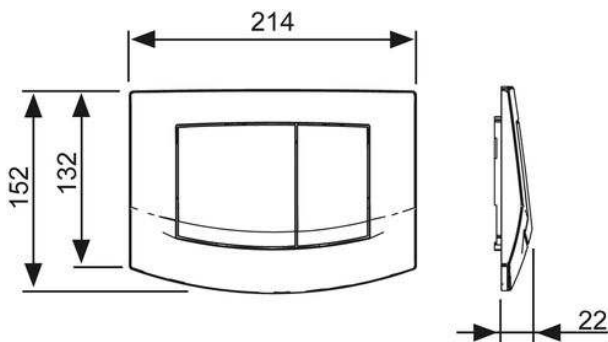

TECE-Datenblatt

Stand 18.05.2018

TECEambia WC-Betätigungsplatte für Zweimengentechnik

Artikelnummer: 9240200

Farbe: weiß

Ausstellungsmuster: Ja

LE 1: 1 St.

LE 2: 10 St.

LE 3: 320 St.

Beschreibung:

Betätigungsplatte für TECE-Spülkästen zur Betätigung von vorne oder von oben. Kunststoffbetätigungsplatte mit beidseitig gummi-gepufferten Betätigungstasten. Inklusive Betätigungsstangen und Befestigungsmaterial. Kompatibel mit Einwurfschacht für Reinigungstabs.

Abmessungen (B x H x T): 214 x 152 x 22 mm

Vertriebsdaten:

Kurztext 1:	TECEambia WC-Betätigungsplatte
Kurztext 2:	weiß Zweimengentechnik
Warengruppe:	904
Produktgruppe:	2009040010
Rabattgruppe:	3

Maßzeichnungen: