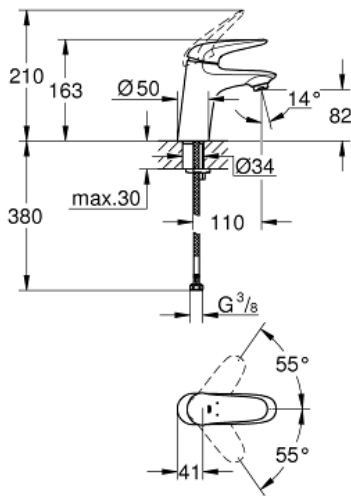

EUROSTYLE
Einhand-Waschtischbatterie, DN
15 S-Size

Artikel 23716003

Pure Freude
an Wasser

GROHE

Produktbeschreibung:

EUROSTYLE

Einhand-Waschtischbatterie, DN 15
S-Size

Spezifikation:

Einlochmontage

geschlossener Metall-Hebelgriff

GROHE SilkMove 35 mm Keramikkartusche

variabel einstellbare Mengenbegrenzung

mit Temperaturbegrenzer

GROHE StarLight Oberfläche

GROHE EcoJoy 5,7 l/min Mousseur

**GROHE Zero® innenliegende Wasserführung - blei- und
nickelfrei**

GROHE QuickFix Schnellbefestigungssystem

glatter Körper

flexible Anschlussschläuche

Farbe:

□ 23716003 chrom