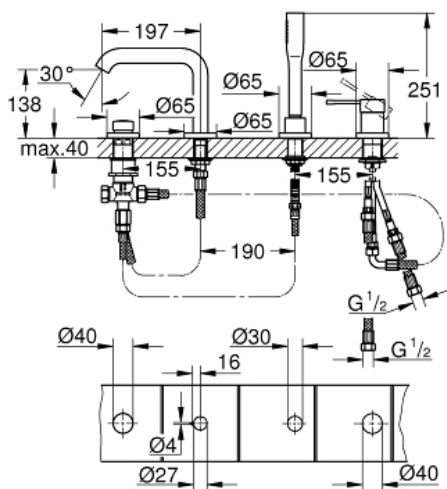

ESSENCE

4-Loch Einhand-Wannenkombination

Artikel 19578001

Pure Freude
an Wasser

GROHE

Produktbeschreibung:

ESSENCE

4-Loch Einhand-Wannenkombination

Spezifikation:

GROHE SilkMove 35 mm Keramikkartusche

mit Temperaturbegrenzer

GROHE StarLight Oberfläche

bestehend aus:

Auslauf-Aufnahme vormontiert

EHM Bedienelement

Wanneneinlauf mit Mousseur

Umstellung Wanne/Brause

Handbrause Euphoria Cosmopolitan, 9,5 l/min (27 400)

Metallbrauseschlauch 2000 mm

flexible Anschlusschläuche

Anschluss für Brauseschlauch

Eigensicher gegen Rückfließen

kann mit 29 037 verwendet werden

Farbe:

□ 19578001 chrom