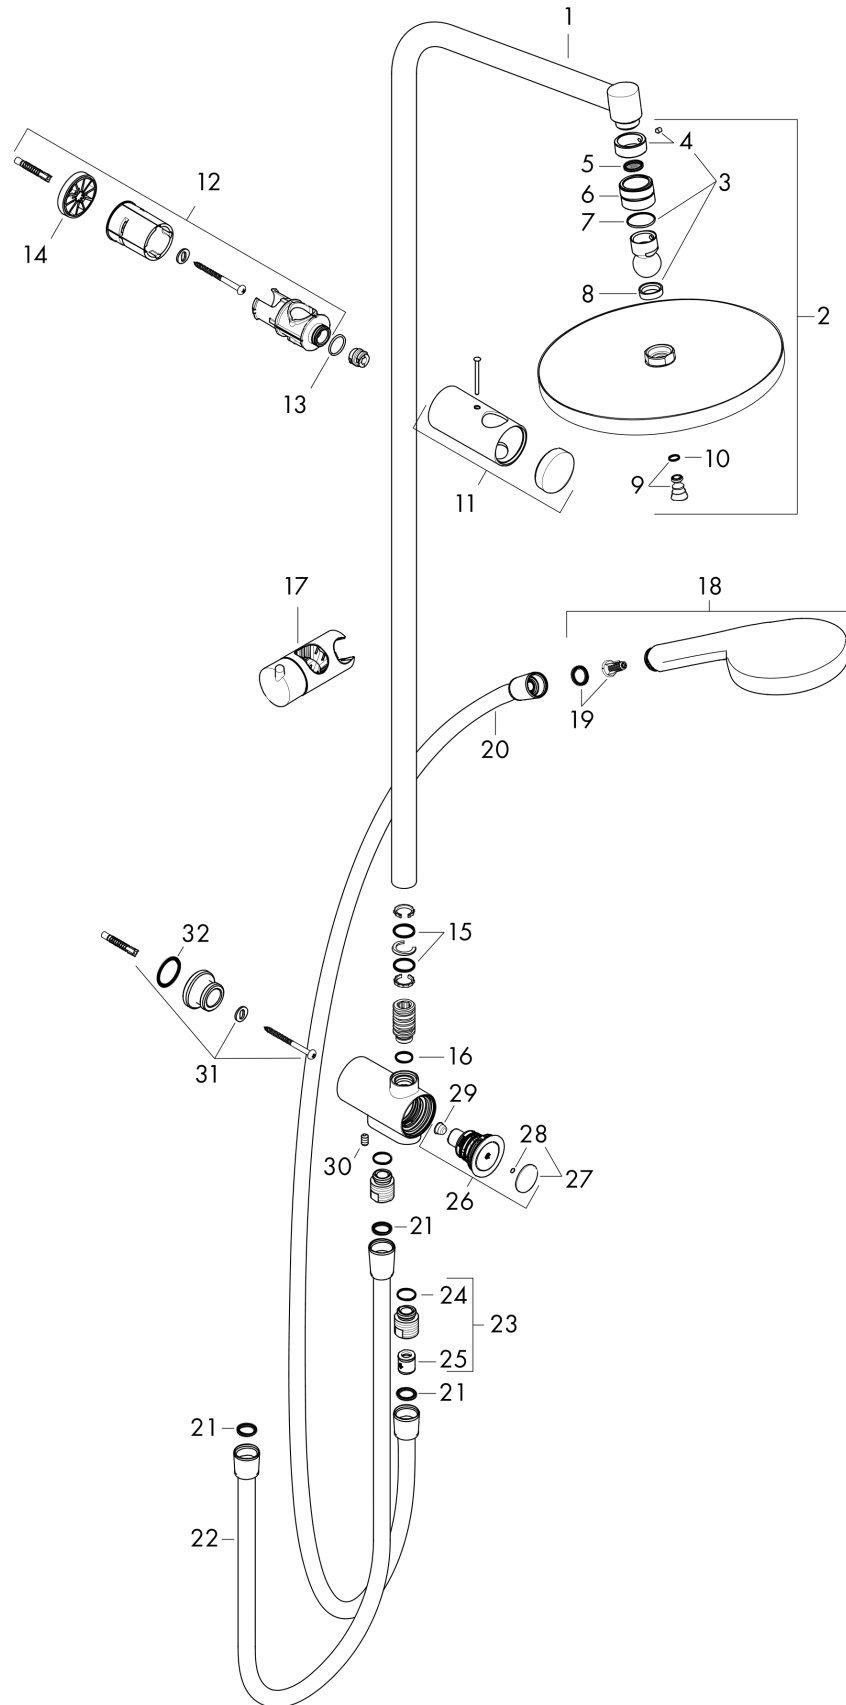

MySelect S

MySelect Showerpipe 220 Reno

Oberflächen: **weiß/chrom** Artikelnummer: **26759400**

Explosionszeichnung

Baujahr: >01/16

MySelect S

MySelect Showerpipe 220 Reno

Oberflächen: **weiß/chrom** Artikelnummer: **26759400**

Ersatzteilliste

Baujahr: >01/16

Pos.	Beschreibung	Artikelnummer	PG	VE
1	Rohr 1000 mm	95401000	16	1
2	Kopfbrause	92518000	18	1
3	Kugelgelenk	98941000	9	1
4	Sicherungsring	98942000	6	1
5	Siebichtung	94246000	1	1
6	Mutter	97958000	2	1
7	Gleitring	97536000	2	1
8	Dichtung	97606000	2	1
9	Luftdüse (Eco)	95795000	8	1
10	O-Ring 7x2	98419000	1	1
11	Abdeckung	92520000	11	1
12	Wandstütze	95365000	6	1
13	O-Ring 15x2	98163000	1	1
14	Fliesenausgleichsscheibe	95163000	5	1
15	O-Ring 15x2,5	98131000	1	1
16	O-Ring 12x2,25	98382000	1	1
17	Schieber kompl.	95160000	11	1
18	Handbrause	26636400	0	1
19	Filtereinsatz	97708000	2	1
20	Brauseschlauch Isiflex'B 1,60 m	28276000	0	1
21	Dichtung	98058000	1	1
22	Brauseschlauch	28278000	8	1
23	Schlauchanschluss	96044000	7	1
24	O-Ring 14x2	98129000	1	1
25	Rückflußverhinderer-Set DW 15	97350000	6	1
26	Umsteller kpl.	98343000	12	1
27	Deckel	98344000	7	1
28	O-Ring 3x1	98384000	1	1
29	Sieb	97735000	1	1
30	Madenschraube M6x10 DIN 914	96526000	1	1
31	Befestigungsteile	96179000	4	1
32	O-Ring 22x3,5	92519000	1	1