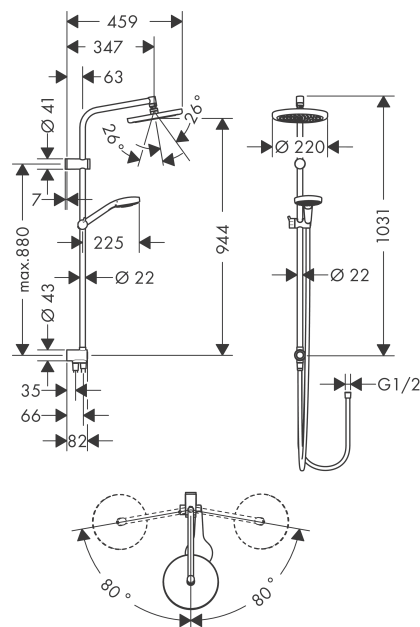

##### Merkmale

- Brausekopfgröße: 220 mm
- Kopfbrause im Winkel verstellbar
- Strahlart: Rain
- Verbrauchersteuerung durch Select-Taste
- Durchflussmenge Rain Strahl (bei 3 bar): 15 l/min
- schwenkbarer Brausearm
- variable Wandstütze
- Verbraucher: Handbrause, Kopfbrause
- Wasseranschluß: Isiflex Brauseschlauch 0,80 m
- Montageart: Aufputzinstallation
- für Durchlauferhitzer mit einer Leistung von 18 kW geeignet

#### Maßzeichnung