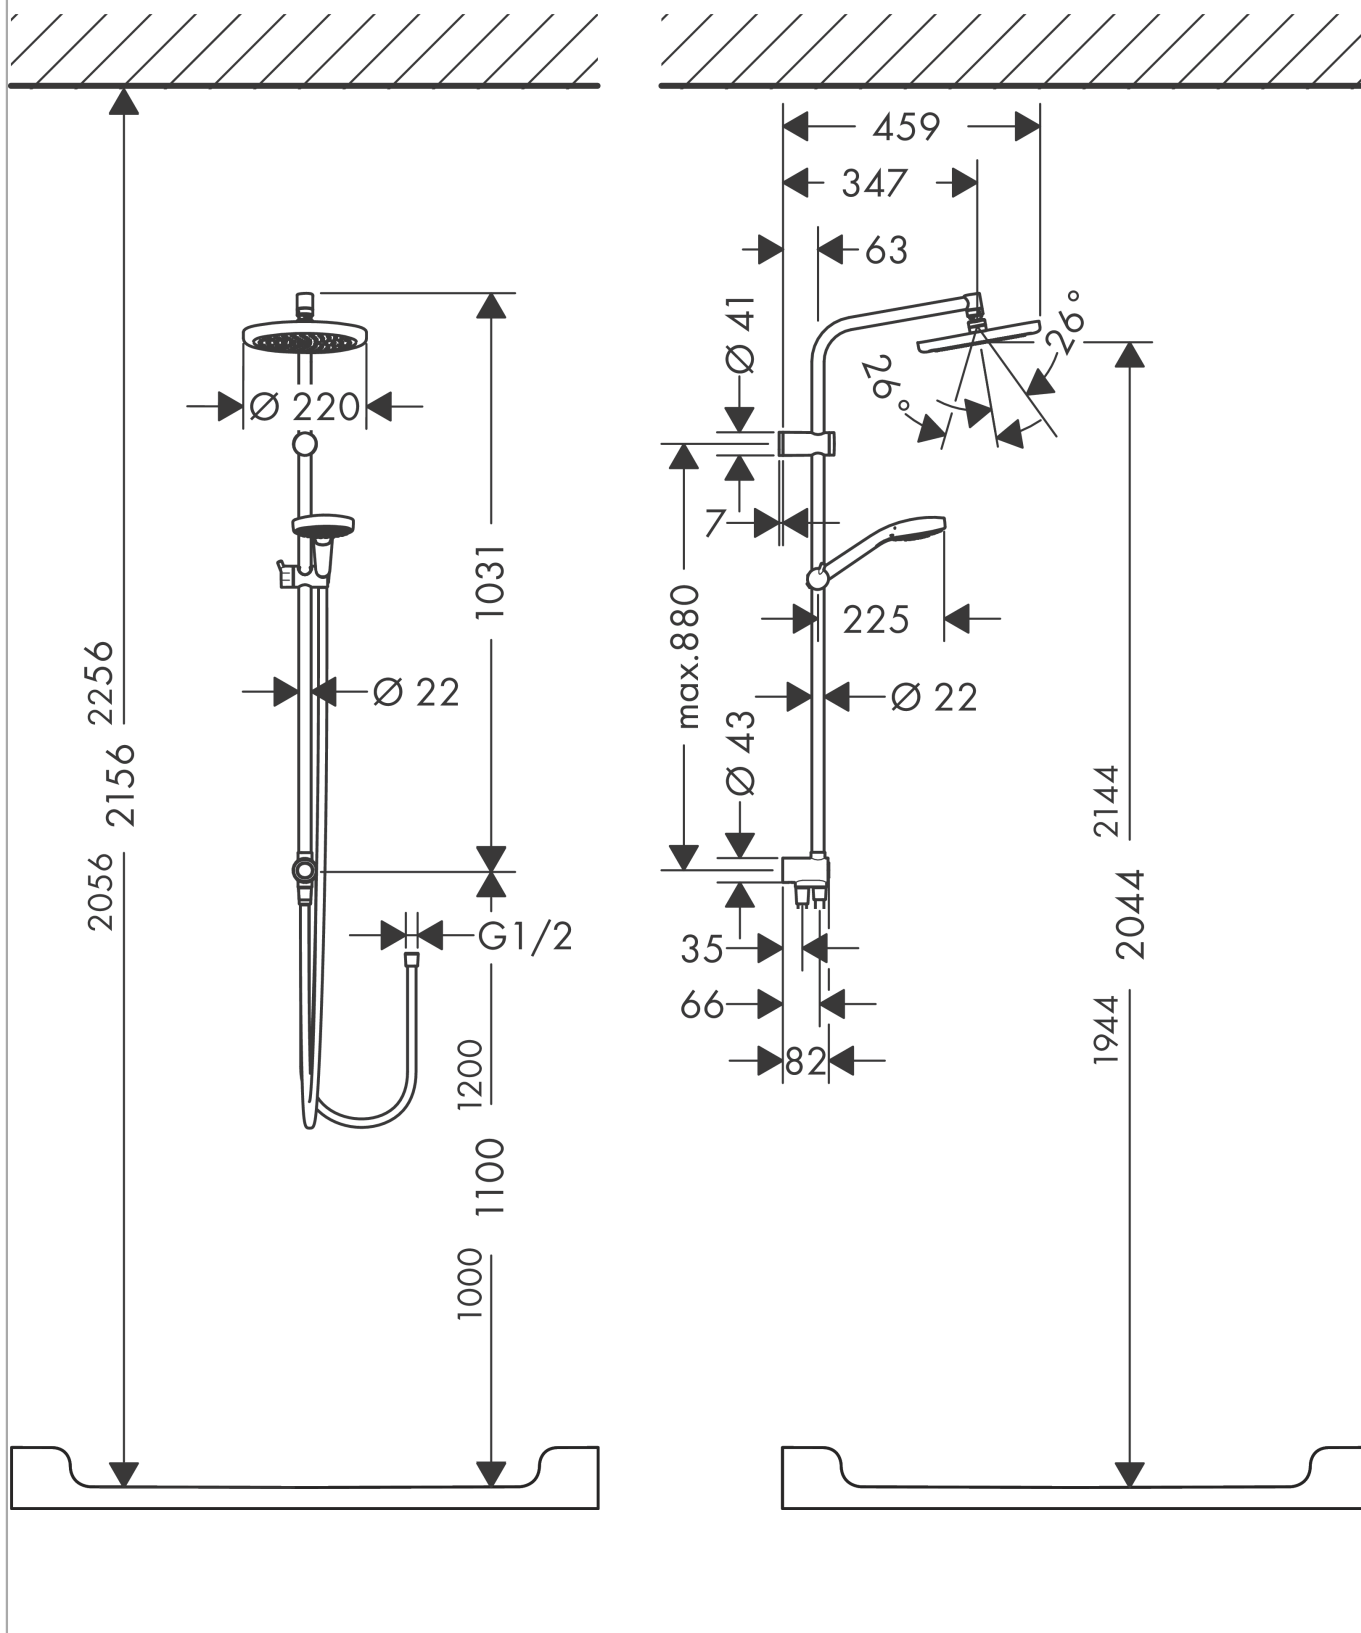

##### Merkmale

- Brausekopfgröße: 220 mm
- Kopfbrause im Winkel verstellbar
- Strahlart: Rain
- Verbrauchersteuerung durch Select-Taste
- Durchflussmenge Rain Strahl (bei 3 bar): 15 l/min
- schwenkbarer Brausearm
- variable Wandstütze
- Verbraucher: Handbrause, Kopfbrause
- Wasseranschluß: Isiflex Brauseschlauch 0,80 m
- Montageart: Aufputzinstallation
- für Durchlauferhitzer mit einer Leistung von 18 kW geeignet

#### Maßzeichnung

#### Durchflussdiagramm

**MySelect S**

**MySelect Showerpipe 220 Reno**

Oberflächen: **weiß/chrom** Artikelnummer: **26759400**

Einbaubeispiel