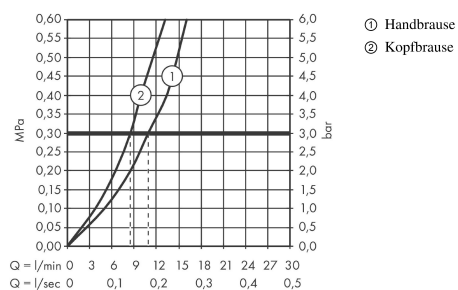

Durchflussdiagramm