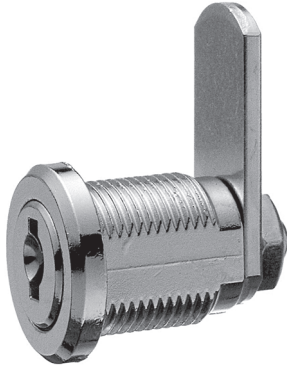

Hebelschloss

ZS 77

Technische Daten

Oberfläche	Chrom
Montierbar in Materialstärken	von 1 mm bis 10 mm
Riegeltyp	A (s. Seite 14)
Riegelbefestigung	Mutter
Anzahl Schließungen	150
Rohling	33 W
Verpackungs-Einheit	10 Stück
EAN-NR.:	4003482 0307 07

ZS 77

Maße

Einbaulochung

Typ 1