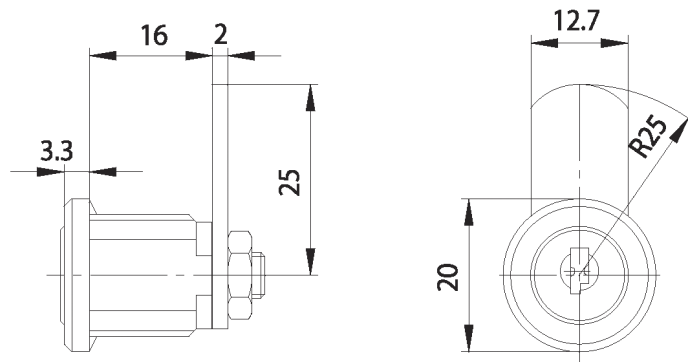

Hebelschloss

ZS 77

Technische Daten

Oberfläche	Chrom
Montierbar in Materialstärken	von 1 mm bis 10 mm
Riegeltyp	A (s. Seite 14)
Riegelbefestigung	Mutter
Anzahl Schließungen	150
Rohling	33 W
Verpackungs-Einheit	10 Stück
EAN-NR.:	4003482 0307 07

ZS 77

Maße

Einbaulochung

Typ 1