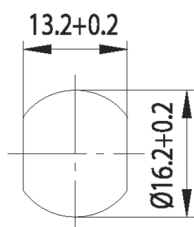

Hebelschloss

ZS 77

Technische Daten

Oberfläche	Chrom
Montierbar in Materialstärken	von 1 mm bis 10 mm
Riegeltyp	A (s. Seite 14)
Riegelbefestigung	Mutter
Anzahl Schließungen	150
Rohling	33 W
Verpackungs-Einheit	10 Stück
EAN-NR.:	4003482 0307 07

ZS 77

Maße

Einbaulochung

Typ 1