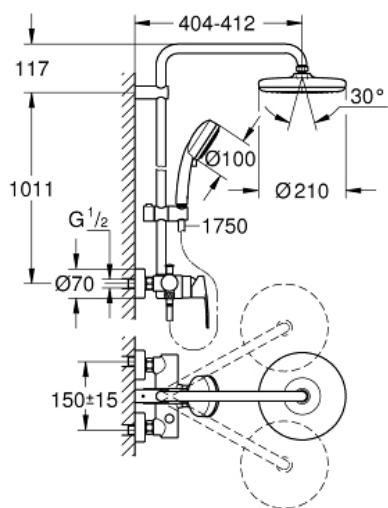

TEMPESTA COSMOPOLITAN
SYSTEM 210
Duschsystem mit Einhandmischer
für die Wa...

Artikel 26224001

Pure Freude
an Wasser

GROHE

Produktbeschreibung:

TEMPESTA COSMOPOLITAN SYSTEM 210

Duschsystem mit Einhandmischer für die Wandmontage

Spezifikation:

bestehend aus:

horizontal schwenkbarer 390 mm Duscharm

Aufputz-Einhand-Brausebatterie mit Umstellung ermöglicht den Wechsel zwischen:

Tempesta 210 Kopfbrause (26 408)

Strahlart: Rain

mit Kugelgelenk, Drehwinkel $\pm 15^\circ$

Handbrause Tempesta C 100 (27 571)

2 Strahlarten: Rain, Jet

in der Höhe verstellbar mittels Gleitelement

Rotaflex Brauseschlauch, 1.750 mm 1/2" x 1/2" (28 410)

GROHE SilkMove 46 mm Keramikkartusche

GROHE DreamSpray perfektes Strahlbild