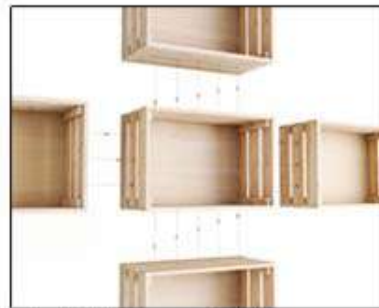

Ref: HOME001.99 EAN 8422341599043

Madera certificada

Pino macizo

A: 80 mm
B: 15 mm

Preparado para
pintar y barnizar

Apilable y encajable en
múltiples posiciones

Video Home box