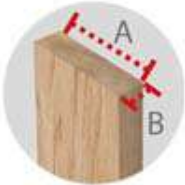

Ref: HOME001.99 EAN 8422341599043

Madera certificada

Pino macizo

A: 80 mm
B: 15 mm

Preparado para
pintar y barnizar

Apilable y encajable en
múltiples posiciones

Video Home box