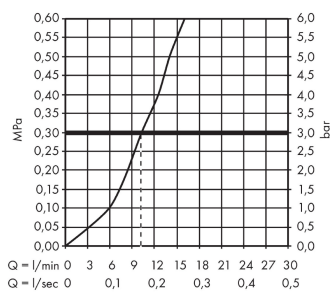

Tecnología

Certificados

kiwa

Ilustración del producto

Dibujo a escala

Diagrama de flujo

M43
M431-H220 Mezclador monomando de cocina
 Acabado: **chromo** ref.: **71812000**

Vista despiezada