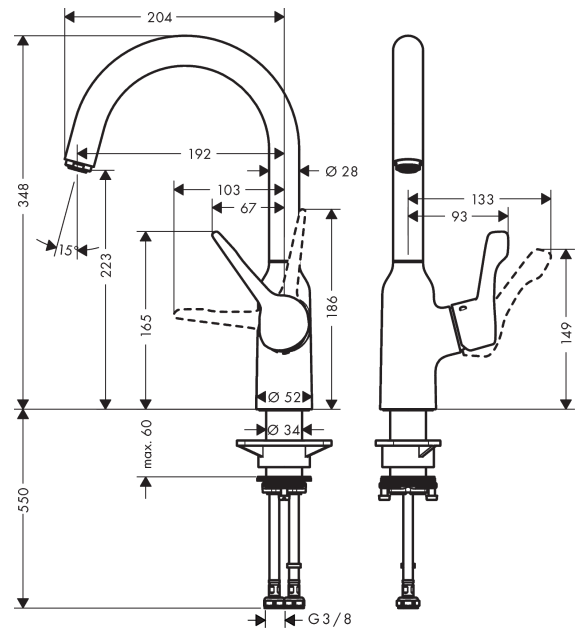

M43

M431-H220 Mezclador monomando de cocina

Acabado: **cromo** ref.: **71812000**

Descripción

Características

- ComfortZone 220
- Caño giratorio 360°
- Normal
- Caudal 10 l/min aprox. a 3 bar
- Sistema antical QuickClean
- Se requiere perforación para el agujero del caño de 35 mm
- P-IX 7356/IIA
- ACS 17 ACC LY 653, valide jusqu'au 20.06.2022
- Kiwa K6161_Mechanical Mixers EN817
- Kiwa K6161_Mechanical Mixers EN817

Tecnología

Certificados

kiwa

Ilustración del producto

Dibujo a escala

Diagrama de flujo

M43
M431-H220 Mezclador monomando de cocina
 Acabado: **chromo** ref.: **71812000**

Vista despiezada

Año de fabricación: >10/18

M43**M431-H220 Mezclador monomando de cocina**Acabado: **chromo** ref.: **71812000****Lista de piezas de recambio**

Año de fabricación: >10/18

Posición	Descripción	ref.	CP	UE
1	Caño completo	93347000	0	1
2	Aireador M24x1 (15 l/min)	13913000	0	1
3	Junta	92646000	0	1
4	Junta toroidal 14x2,5	98189000	0	1
5	Tornillo	97662000	0	1
6	Anillo axial	97558000	0	1
7	Mando	93345000	0	1
8	Tapón	96338000	0	1
9	Florón	97406000	0	1
10	Tuerca	93346000	0	1
11	Junta toroidal 32x2	98193000	0	1
12	Junta toroidal 36x2	98156000	0	1
13	Cartucho	95730000	0	1
14	Tornillo	95140000	0	1
15	Junta	95008000	0	1
16	Junta toroidal 38x2	98396000	0	1
17	Junta toroidal 44x2,5	98162000	0	1
18	Set de fijación	97523000	0	1
19	Set de fijación completo (Ø 34)	93253000	0	1
20	Arandela	97548000	0	1
21	Conexión flexible 600 mm M8x0,75 G3/8	96556000	0	1
22	Junta toroidal 6,6x1,6	93019000	0	1