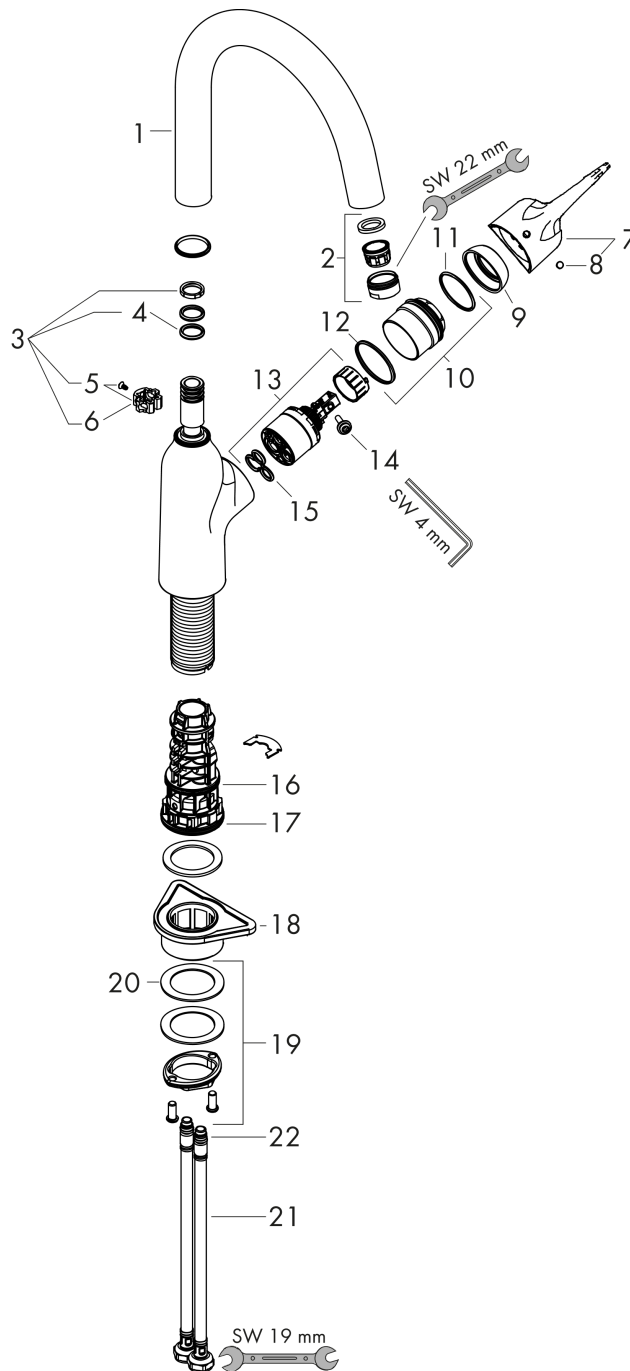

M43

M431-H220 Mezclador monomando de cocina

Acabado: **cromo** ref.: **71812000**

Descripción

Características

- ComfortZone 220
- Caño giratorio 360°
- Normal
- Caudal 10 l/min aprox. a 3 bar
- Sistema antical QuickClean
- Se requiere perforación para el agujero del caño de 35 mm
- P-IX 7356/IIA
- ACS 17 ACC LY 653, valide jusqu'au 20.06.2022
- Kiwa K6161_Mechanical Mixers EN817
- Kiwa K6161_Mechanical Mixers EN817

Tecnología

Certificados

kiwa

Ilustración del producto

Dibujo a escala

Diagrama de flujo

M43
M431-H220 Mezclador monomando de cocina
 Acabado: **chromo** ref.: **71812000**

Vista despiezada

Año de fabricación: >10/18

M43**M431-H220 Mezclador monomando de cocina**Acabado: **chromo** ref.: **71812000****Lista de piezas de recambio**

Año de fabricación: >10/18

Posición	Descripción	ref.	CP	UE
1	Caño completo	93347000	0	1
2	Aireador M24x1 (15 l/min)	13913000	0	1
3	Junta	92646000	0	1
4	Junta toroidal 14x2,5	98189000	0	1
5	Tornillo	97662000	0	1
6	Anillo axial	97558000	0	1
7	Mando	93345000	0	1
8	Tapón	96338000	0	1
9	Florón	97406000	0	1
10	Tuerca	93346000	0	1
11	Junta toroidal 32x2	98193000	0	1
12	Junta toroidal 36x2	98156000	0	1
13	Cartucho	95730000	0	1
14	Tornillo	95140000	0	1
15	Junta	95008000	0	1
16	Junta toroidal 38x2	98396000	0	1
17	Junta toroidal 44x2,5	98162000	0	1
18	Set de fijación	97523000	0	1
19	Set de fijación completo (Ø 34)	93253000	0	1
20	Arandela	97548000	0	1
21	Conexión flexible 600 mm M8x0,75 G3/8	96556000	0	1
22	Junta toroidal 6,6x1,6	93019000	0	1