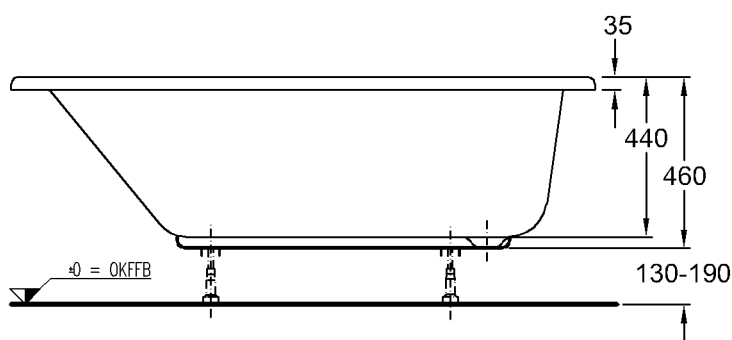

# Renova Nr. 1

Modell: **Asymmetrische Eckwanne, rechts**  
Modell-Nr.: 657350  
Maße: 1500 x 1000 mm  
Tiefe: 440 mm  
Ablauf: 52 mm  
Material: Sanitär-Acryl

Modell: **Ab-, Über- und Zulaufgarnitur, Wasserzulauf durch den Überlaufkörper, Wasseranschluss 3/4" mit Drehrosette**  
Modell-Nr. und Oberfläche: 590340 Verchromt  
590343 Weiß  
590344 Chrom-Edelmatt  
590349 Messing