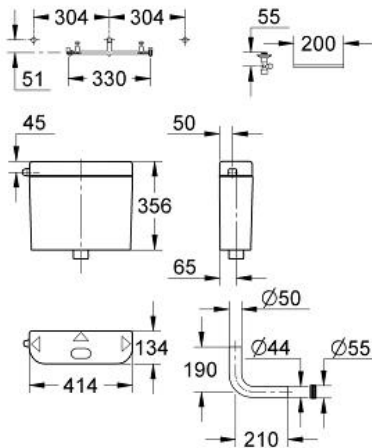

Spülkasten für WC

Artikel 37355SH0

Pure Freude
an Wasser

GROHE