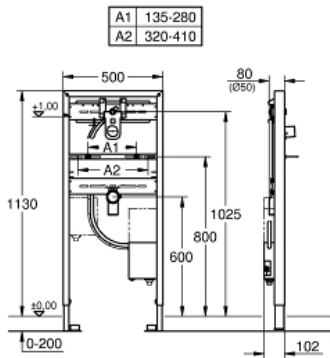

RAPID SL
Element für Waschtisch mit
Rohbau-Set für Infrarot-Elektronik
Artikel 38748002

Pure Freude
an Wasser

GROHE

Produktbeschreibung:

RAPID SL
Element für Waschtisch mit Rohbau-Set für Infrarot-Elektronik

Spezifikation:

für Wandbatterie
passend zu Infrarot-Elektroniken Europlus E 36 042 SD0,
Essence E 36 447 000 und Eurocube E 36 442 000

1,13 m Bauhöhe

für Vorwand- oder Ständerwandmontage
Stahlrahmen komplett vormontiert
mit Schnellverstellung und Höhensicherung
Befestigungsmaterial

Waschtisch-Haltebolzen M10, mit Keramikbefestigung
Schraubenabstand variabel

HT-Ablaufbogen DN 50, Dichtung Ø 32 mm
vormontiertes Rohbauset mit Rohbauschutz
unbrennbares Leerrohr zur Verlegung der Elektronik-Kabel
Einbaukasten mit Wassergruppe, Vorabspernung und
Durchspülrohr

Anschlussleitung mit schallgedämmtem Armaturenanschluss
DN 15

Anschlussbox für Netzanschluss 230 V, CE-Zeichen
zum Anschluss an vorgemischtes Wasser oder Kaltwasser
Wandwinkel 38 558 00M für Vorwandmontage müssen
separat bestellt werden