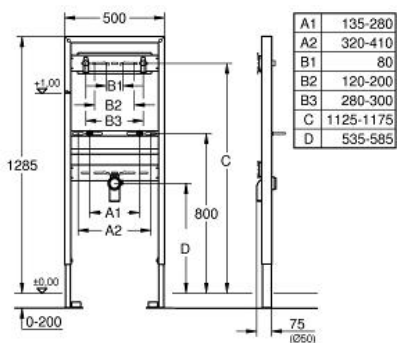

RAPID SL  
Element für Waschtisch, für  
Wandbatterie

Artikel 38546000

Pure Freude  
an Wasser

GROHE

**Produktbeschreibung:**

**RAPID SL**  
Element für Waschtisch, für Wandbatterie

**Spezifikation:**

**1,30 m Bauhöhe**

für Vorwand- oder Ständerwandmontage  
Stahlrahmen komplett vormontiert  
mit Schnellverstellung und Höhensicherung  
Befestigungsmaterial, TÜV-geprüft  
Waschtisch-Haltebolzen M10, mit Keramikbefestigung  
Schraubenabstand variabel  
HT-Ablaufbogen DN 50, Dichtung Ø 32 mm

**2 schallgedämmte Armaturenanschlüsse DN 15**

Wandwinkel 38 558 00M für Vorwandmontage müssen  
separat bestellt werden

**Farbe:**

38546000