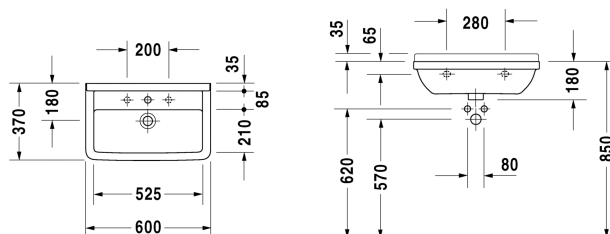

Starck 3 Waschtisch Compact # 0301600000 / 0301600030

| < 600 mm > |

Waschtisch Compact	Größe	Gewicht	Bestellnummer
mit Überlauf, mit Hahnlochbank, Unterseite glasiert, 600 mm			
Farben			
00 Weiss			
Variante			
●	600 x 370 mm	15,900 Kilogramm	0301600000
●●●	600 x 370 mm	15,900 Kilogramm	0301600030
Sanitärkeramiken mit der speziellen WonderGliss Oberflächen Ausführung bleiben sauber und gut aussehend für eine lange Zeit. Wenn Sie WonderGliss bestellen fügen Sie bitte eine "1" als elfte Ziffer zur Bestellnummer hinzu.			
Passende Produkte			
Halbsäule für # 030050, 075045, 030160, 030155, 030750, 165 x 240 mm	165 x 240 mm		086517
Ausschreibungstext			
DURAVIT Starck 3 Waschtisch Compact Design by Philippe Starck, mit Überlauf aus Sanitärkeramik. Kurze Ausladung. Rechteckige Beckenform mit 35mm breitem Rand und tiefer liegender Hahnlochbank für Einloch-optional Dreilocharmatur (bei Bestellung angeben). Wandanschluss mit Aufkantung 35x35mm als Spritzschutz. Innenbecken(BxT)520x215mm. Abmessungen(BxTxH)600x370x180mm. Weiß. Best.Nr. 0301600000. Mit 3 Hahnlöcher durchgestochen Best.Nr. 0301600030.			

Alle Zeichnungen enthalten alle notwendigen Maße (mm), die den üblichen Toleranzen unterliegen. Exakte Maße können nur am Produkt abgenommen werden.