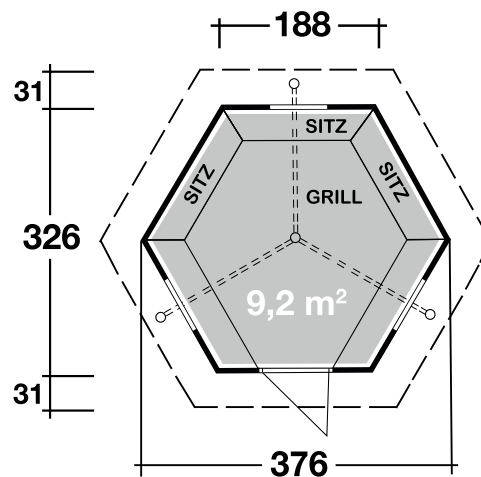

Weitere Informationen finden Sie unter: www.finnhaus.de oder im aktuellen Katalog.
Technische Änderungen, Druckfehler und Irrtümer vorbehalten.