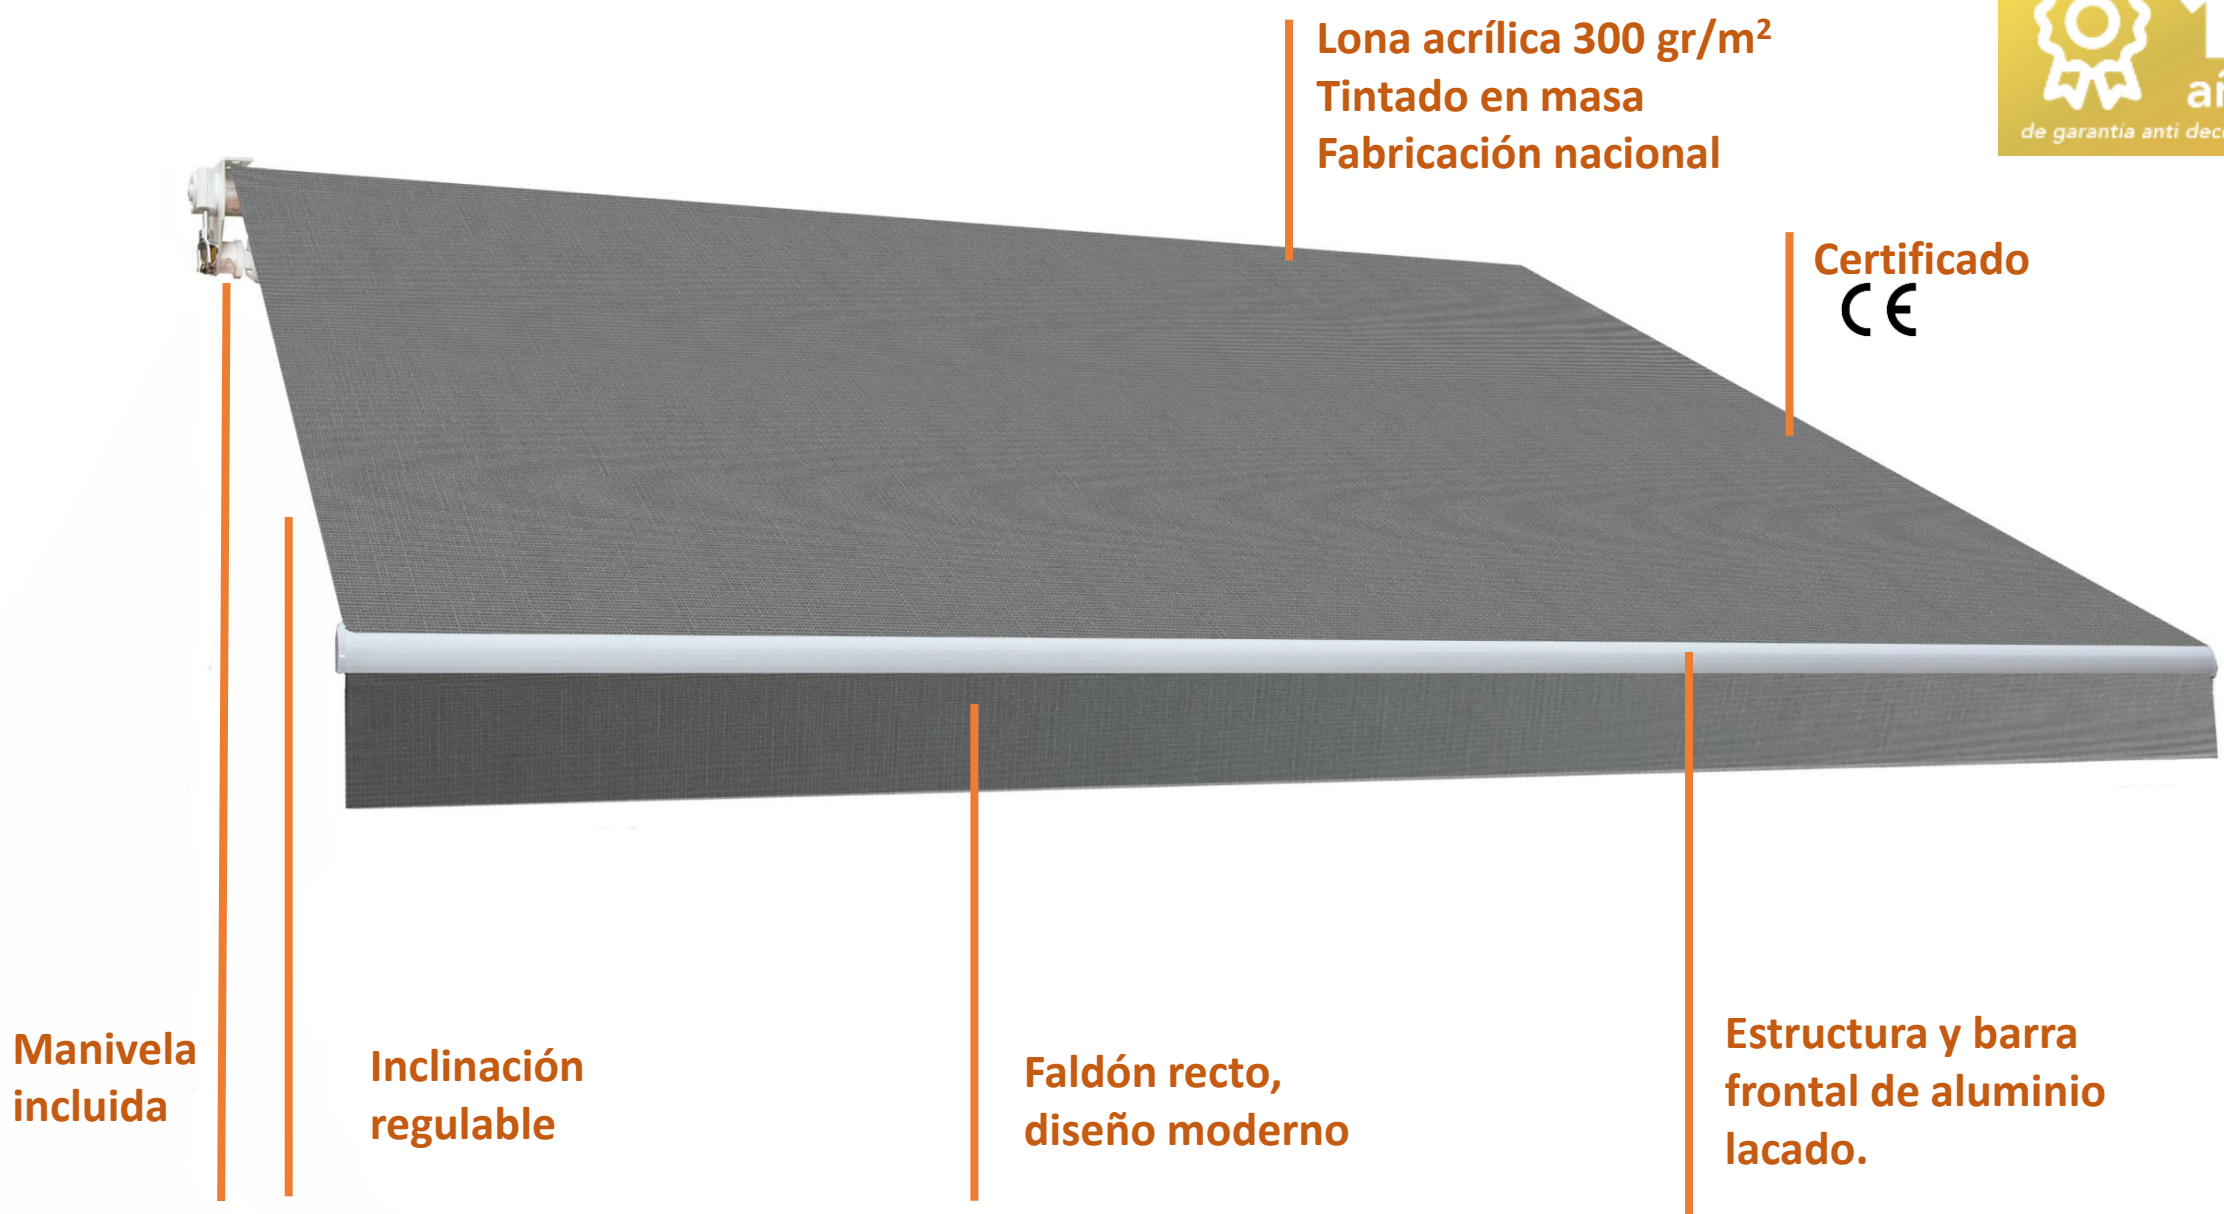

Smartsun Original

TOLDO SMARTSUN CLASSIC 4X2,5 m COLOR GRIS CLARO

Con el toldo Smartsun Classic hemos creado un producto con todas aquellas características esenciales para conseguir la mejor sombra, dotado de gran resistencia, y con una amplia variedad de colores. Al emplear materiales como el aluminio se atribuye al toldo una mayor ligereza, lo cual somete a menores tensiones los anclajes que lo sujetan, facilitando el transporte, la manipulación y desde luego el montaje. En este concepto de toldo presentamos diseños atemporales y modernos adaptados a todos los gustos. Escoge tu medida y color y empieza a disfrutar de tu espacio de sombra

CARACTERÍSTICAS

- Lona acrílica 300 gr/m² con recubrimiento UV, tintado en masa, fabricación nacional y con 10 años de garantía contra la decoloración
- Faldón recto.
- Tubo de enrollado de aluminio 60 Ø mm
- Barra torsión de acero: 35x35 mm
- Barra frontal de aluminio 37x29 mm
- Brazos de aluminio: 50x30/40x20 mm
- Incluye 3 soportes a pared
- Incluye manivela
- Toldo inclinable en regulación
- Garantía 2 años

MEDIDA (ancho x fondo)

- 3,95x2,5 m

PESO

- 25 Kg

DIMENSION EMBALAJE

- 200x40x10 cm

Código BH: 24498261