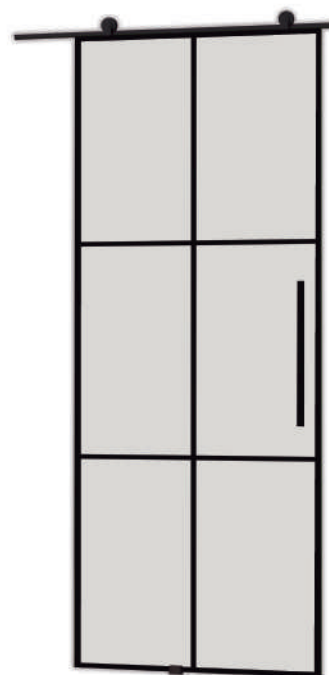

FICHA TÉCNICA

PUERTA DE PASO PORTALS

EAN: 8435149709606 para medida de 75 cm  
 EAN: 8435149757447 para medida de 85 cm

■ CARACTERÍSTICAS

- Puerta:** Corredera vidrio decorado laca negro
- Grosor del Cristal:** 8 mm
- Perfilería y Componentes:** Aluminio Lacado negro
- Sujección:** Sobre pared con rodamientos vistos
- Cristal:** Mateado

■ MEDIDAS

\* Medidas en cm

MEDIDA	ALTURA	RANGO
	A	B
75x215	215	75
85x215	215	85