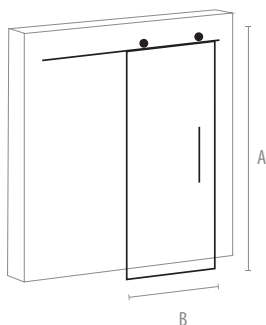

FICHA TÉCNICA

PUERTA DE PASO PORTALS

EAN: 8435149709606 para medida de 75 cm  
 EAN: 8435149757447 para medida de 85 cm

■ CARACTERÍSTICAS

- Puerta:** Corredera vidrio decorado laca negro
- Grosor del Cristal:** 8 mm
- Perfilería y Componentes:** Aluminio Lacado negro
- Sujección:** Sobre pared con rodamientos vistos
- Cristal:** Mateado

■ MEDIDAS

\* Medidas en cm

MEDIDA	ALTURA	RANGO
	A	B
75x215	215	75
85x215	215	85