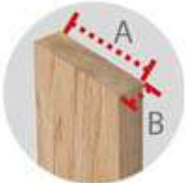

Ref: HOME002.99 EAN 8422341599050

Madera certificada

Pino macizo

A: 80 mm
B: 15 mm

Preparado para
pintar y barnizar

Apilable y encajable en
múltiples posiciones

Video Home box