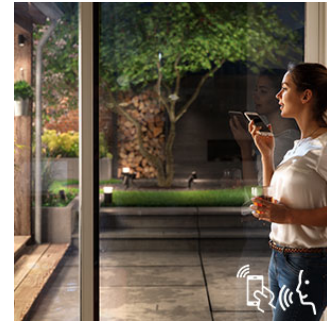

Control inteligente, en casa y fuera de ella

Ilumina tu espacio exterior y observa qué está pasando fuera. Al conectar la iluminación exterior al puente Hue, puedes controlar la iluminación como quieras. Utiliza los interruptores interiores Philips Hue o la aplicación Philips Hue en tu dispositivo. Hasta puedes usar la voz (Amazon Alexa, Apple HomeKit o Google Assistant) para controlar las luces exteriores. También puedes definir programaciones de iluminación para imitar tu presencia. Controla tu iluminación exterior

desde la comodidad de tu hogar o desde cualquier otro sitio.

Ajusta temporizadores según tus preferencias

Disfruta de noches más largas en el exterior, termina las tareas de jardinería o saca la basura al atardecer. Las luces Philips Hue se encienden automáticamente según las programaciones horarias o mediante el programa "anochecer/amanecer". Y, por supuesto, también puedes apagar o atenuar las luces de esta manera. No tendrás que comprobar nunca más si te has dejado las luces encendidas.

Controla la iluminación a tu manera

Conecta las luces Philips Hue al puente y descubre la infinidad de posibilidades que tienes a tu disposición. Controla las luces desde tu smartphone o tableta con la aplicación Philips Hue o añade interruptores interiores al sistema para cambiar la iluminación. Configura temporizadores, notificaciones, alarmas y mucho más para disfrutar de una experiencia completa con Philips Hue. Philips Hue funciona con Amazon Alexa, Apple HomeKit y Google Assistant para permitirte controlar las luces con tu voz.