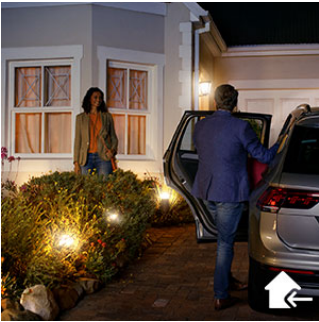

- Requiere un puente Philips Hue

PHILIPS

Pedestal para exteriores Lucca
Bombilla de luz blanca Hue Luz blanca cálida (2700 K), Control inteligente con puente Hue*

1740293P0

Destacados

Bienvenido a casa

Disfruta de la comodidad de las luces que se encienden automáticamente al llegar a casa y se apagan al salir. Descarga el maletero del coche y entra en tu casa, todo con la comodidad de una buena iluminación. Basta con configurar la aplicación Hue en el modo En casa o A distancia para encender todas las luces, o dejar que la geolocalización lo haga por ti, todo ello sin tocar un solo botón. Así de fácil.

Control inteligente, en casa y fuera de ella

Ilumina tu espacio exterior y observa qué está pasando fuera. Al conectar la iluminación exterior al puente Hue, puedes controlar la iluminación como quieras. Utiliza los interruptores interiores Philips Hue o la aplicación Philips Hue en tu dispositivo. Hasta puedes usar la voz (Amazon Alexa, Apple HomeKit o Google Assistant) para controlar las luces exteriores. También puedes definir programaciones de iluminación para imitar tu presencia. Controla tu iluminación exterior