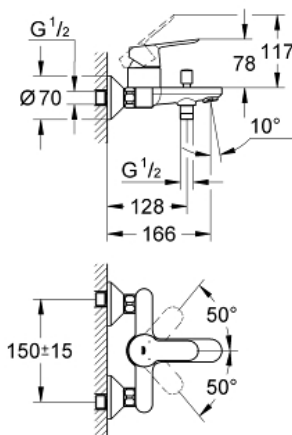

START EDGE  
Einhand-Wannenbatterie, 1/2"  
Artikel 23348000

Pure Freude  
an Wasser

GROHE

**Produktbeschreibung:**  
**START EDGE**  
Einhand-Wannenbatterie, 1/2"

**Spezifikation:**  
Wandmontage  
Bedienungshebel aus Metall  
**GROHE Longlife** 46 mm Keramikkartusche  
**GROHE StarLight** Oberfläche  
variabel einstellbare Mengenbegrenzung  
automatische Umstellung: Wanne/Brause  
Brauseabgang unten 1/2" mit integriertem  
Rückflussverhinderer  
Auslauf mit Mousseur  
S-Anschlüsse  
Wandrosette aus Metall  
Eigensicher gegen Rückfließen  
optionaler Temperaturbegrenzer (46 308)