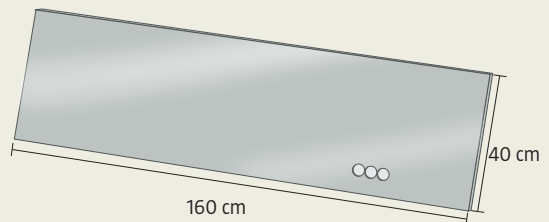

BEARBEITUNG **

Abschrägungen

je Abschrägung

€/je Stk.
49,95 €*

Steckdosenausschnitte

Einfach
Zweifach
Dreifach
Vierfach
Fünffach

29,95 €*
39,95 €*
49,95 €*
69,95 €*
89,95 €*

Eckausschnitte

– 100 x 100 mm
> 100 x 100 mm

€/je Stk.
64,95 €*
134,95 €*

Lochbohrungen

Ø – 20 mm
Ø – 50 mm
Ø – 70 mm

€/je Stk.
12,95 €*
19,95 €*
29,95 €*

PREISBEISPIEL

Glasrückwand Motiv 936 (Kieselgrau)

$1,6 \text{ m} \times 0,4 \text{ m} \times 289,00/\text{m}^2 = 184,96 \text{ €}^*$

Steckdosenausschnitt

für Dreifachsteckdose = 49,95 €*

Plattenpreis: 234,91 €*

* Empfohlene Preise in Euro (UVP)

** Bei Bearbeitungen bitte Detailskizze der Bestellung beilegen