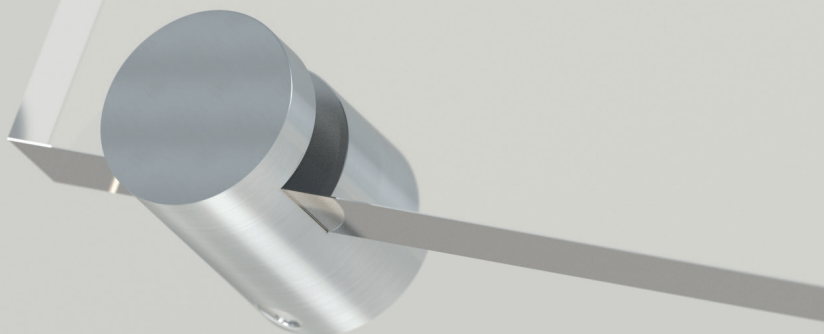

Coffee Love Nr.: 162
60x40 cm 114,- € 80x40 cm 124,- €

Bottled Nr.: 163
60x40 cm 114,- € 80x40 cm 124,- €

ab

32,95

BEFESTIGUNG.

MAGNETBOARD

Mit enthalten in Ihrem Sistemaset „Magnetboard“ sind 4 hochwertige Magnete zur Befestigung von Notizen und Bildern an Ihrem Glasboard.