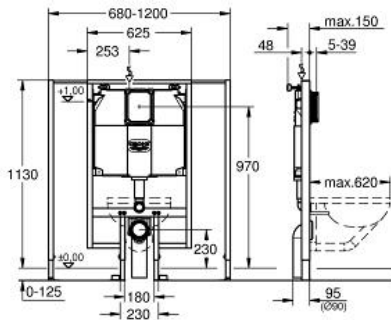

RAPID SL
Element für WC mit Spülkasten 80 mm, Breite variabel

Artikel 38995000

Pure Freude
an Wasser

GROHE

Produktbeschreibung:

RAPID SL

Element für WC mit Spülkasten 80 mm, Breite variabel

Spezifikation:

1,13 m Bauhöhe

schmales Element

Elementbreite variabel, 0,70 – 1,20 m

für Vorwandmontage

Stahlrahmen komplett vormontiert

mit Schnellverstellung und Höhensicherung

Befestigungsmaterial, TÜV-geprüft

2 WC-Haltebolzen, Keramikbefestigung

Schraubenabstand 180/230 mm

Ablaufbogen Ø 90 mm, tiefenverstellbar

Reduzierstück Ø 90/110 mm, Zu- und Ablaufgarnitur

Spülkasten 80 mm, 6 - 9 l, mit den folgenden Funktionen:

werkseitige Einstellung 6l und 3l