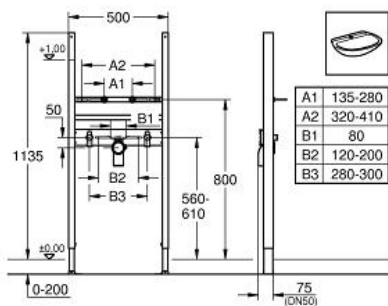

Element für Waschtisch, für Einlochbatterie

Artikel 38731000

Pure Freude
an Wasser

GROHE

Produktbeschreibung:

Element für Waschtisch, für Einlochbatterie

Spezifikation:

1,13 m Bauhöhe

für Vorwand- oder Ständerwandmontage

Stahlrahmen

Befestigungsmaterial

Waschtisch-Haltebolzen M10, mit Keramikbefestigung

Schraubenabstand variabel

HT-Ablaufbogen DN 50, Dichtung Ø 32 mm

2 schalldämmte Armaturenanschlüsse DN 15

Wandwinkel 38 558 00M für Vorwandmontage müssen separat bestellt werden

Farbe:

□ 38731000