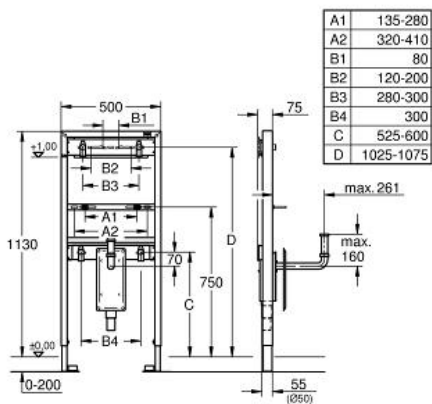

## Produktbeschreibung:

**RAPID SL**  
Element für Waschtisch mit Geruchverschluss

## Spezifikation:

für Einloch- oder Wandbatterie

### 1,13 m Bauhöhe

für Vorwand- oder Ständerwandmontage

Stahlrahmen komplett vormontiert

Einzel- oder Schienenmontage

mit Schnellverstellung und Höhensicherung

Befestigungsmaterial, TÜV-geprüft

Waschtisch-Haltebolzen M10, mit Keramikbefestigung

Schraubenabstand variabel