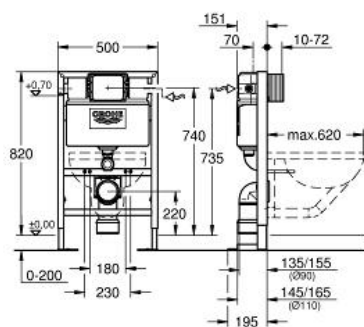

RAPID SL
Element für WC, 0,82 m Bauhöhe
Artikel 38587000

Pure Freude
an Wasser

GROHE

Produktbeschreibung:

RAPID SL
Element für WC, 0,82 m Bauhöhe

Spezifikation:

für freistehende, Vorwand- oder Ständerwandmontage
Stahlrahmen komplett vormontiert
mit Höhensicherung
TÜV-geprüft, Befestigungsmaterial
2 WC-Haltebolzen, Keramikbefestigung
Schraubenabstand 180/230 mm
Ablaufbogen Ø 90 mm, tiefenverstellbar
Reduzierstück Ø 90/110 mm, Zu- und Ablaufgarnitur

pneumatisches Ablaufventil mit zwei Funktionen:
2 Mengen oder Start & Stopp

Betätigung von vorn oder oben

Wasseranschluss von links/rechts/hinten
Armaturengruppe I, schwitzwasserisoliert
Wasseranschluss DN 15 mit integriertem Eckventil
und werkzeugloser Schlauchverschraubung
kürzbarer Revisionschacht mit Rohbauschutz

Wandwinkel 38 558 00M für Vorwandmontage müssen
separat bestellt werden
Revisionschacht 40 949 000 für kleine Abdeckplatten muss
separat bestellt werden

Farbe:

□ 38587000