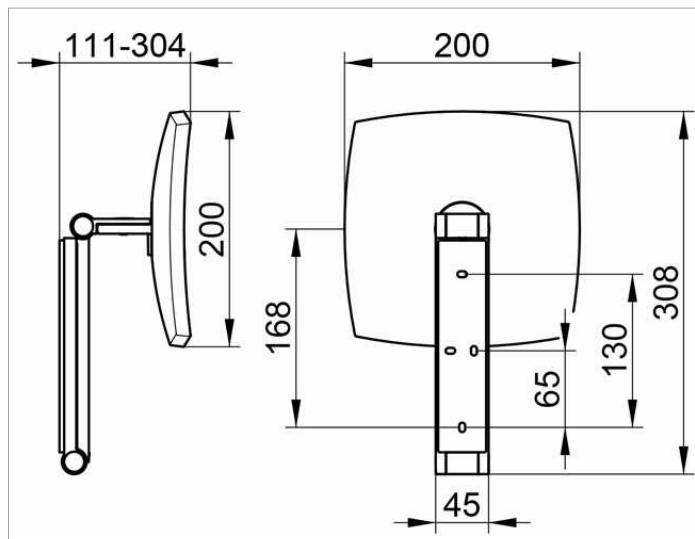

Kosmetikspiegel

17613010000 Kosmetikspiegel

PRODUKT

ZEICHNUNG

PRODUKTBESCHREIBUNG

unbeleuchtet,
an dreidimensional verstellbarem Schwenkarm,
Spiegel einseitig, Vergrößerungsfaktor x 5

OBERFLÄCHE

verchromt

AUSSCHREIBUNGSTEXT

KEUCO iLook_move Kosmetikspiegel, 17613010000
hochwertiger Kosmetikspiegel, hochglanzverchromt,
unbeleuchtet, quadratisch, mit elegant gewölbten Kanten,
an Schwenkarm aus einem stabilen,
rechteckigen Metallprofil,
mit verdeckten Hochleistungsscharnieren,
flächige Wandmontage mit 4 Befestigungspunkten
zur optimalen Lastverteilung,
dreidimensional verstellbar, Spiegel einseitig konkav,
Vergrößerungsfaktor x 5,
Höhe der Wandbefestigung 180 mm, Breite ca. 45 mm,
maximale Höhe ca. 500 mm,
Außenmaße 200 x 200 mm, maximale Ausladung ca. 300 mm,
der Kosmetikspiegel wird verdeckt angebracht.
Lieferung inkl. korrosionsfreiem Befestigungsmaterial