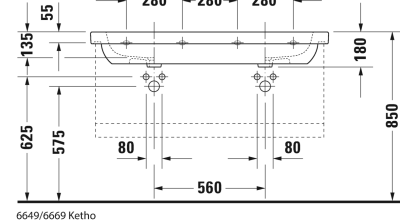

D-Code Doppelwaschtisch, Möbel-Doppelwaschtisch #
03481200002 / 03481200602

| < 1200 mm > |

6649/6669 Ketho

Doppelwaschtisch, Möbel-Doppelwaschtisch	Größe	Gewicht	Bestellnummer
mit Überlauf, mit Hahnlochbank, Unterseite glasiert, 1200 mm			
Farben			
00 Weiss			
Variante			
●	1200 x 490 mm	36,100 Kilogramm	03481200002
⊗	1200 x 490 mm	36,100 Kilogramm	03481200602
Infobox			
Zur Befestigung von Keramiken größer 1200 mm werden zwei Befestigungen mit der Artikelnr. #6951000000 benötigt			
Zubehör			
Handtuchhalter Quadratrohr 14 mm, Chrom	1150 mm	0,800 Kilogramm	003033
Raumsparsiphon	1 1/4" mm	0,400 Kilogramm	005076
Passende Produkte			
Halbsäule für # 231065, 231060, 231055, 034265, 034285, 034210, 034812,			085718
Waschtischunterbau wandhängend 2 Schubkästen, oberer Schubkasten inkl. Siphonausschnitt und Schürze, für D-Code # 034812, 1150 x 460 mm	1150 x 460 mm		DL6337
Waschtischunterbau wandhängend 1 Auszug, für D-Code # 034812, 1150 x 460 mm	1150 x 460 mm		DL6237