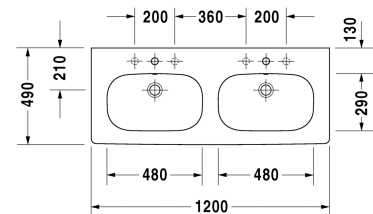

D-Code Doppelwaschtisch, Möbel-Doppelwaschtisch #
03481200002 / 03481200602

| < 1200 mm > |

6649/6669 Ketho

Doppelwaschtisch, Möbel-Doppelwaschtisch	Größe	Gewicht	Bestellnummer
mit Überlauf, mit Hahnlochbank, Unterseite glasiert, 1200 mm			
Farben			
00 Weiss			
Variante			
●	1200 x 490 mm	36,100 Kilogramm	03481200002
⊗	1200 x 490 mm	36,100 Kilogramm	03481200602
Infobox			
Zur Befestigung von Keramiken größer 1200 mm werden zwei Befestigungen mit der Artikelnr. #6951000000 benötigt			
Zubehör			
Handtuchhalter Quadratrohr 14 mm, Chrom	1150 mm	0,800 Kilogramm	003033
Raumsparsiphon	1 1/4" mm	0,400 Kilogramm	005076
Passende Produkte			
Halbsäule für # 231065, 231060, 231055, 034265, 034285, 034210, 034812,			085718
Waschtischunterbau wandhängend 2 Schubkästen, oberer Schubkasten inkl. Siphonausschnitt und Schürze, für D-Code # 034812, 1150 x 460 mm	1150 x 460 mm		DL6337
Waschtischunterbau wandhängend 1 Auszug, für D-Code # 034812, 1150 x 460 mm	1150 x 460 mm		DL6237