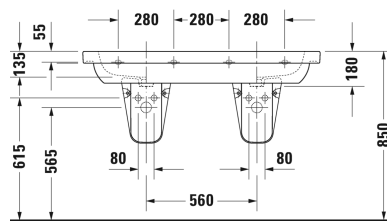

D-Code Doppelwaschtisch, Möbel-Doppelwaschtisch #
03481200002 / 03481200602

| < 1200 mm > |

6649/6669 Ketho

Doppelwaschtisch, Möbel-Doppelwaschtisch	Größe	Gewicht	Bestellnummer
mit Überlauf, mit Hahnlochbank, Unterseite glasiert, 1200 mm			
Farben			
00 Weiss			
Variante			
●	1200 x 490 mm	36,100 Kilogramm	03481200002
⊗	1200 x 490 mm	36,100 Kilogramm	03481200602
Infobox			
Zur Befestigung von Keramiken größer 1200 mm werden zwei Befestigungen mit der Artikelnr. #6951000000 benötigt			
Zubehör			
Handtuchhalter Quadratrohr 14 mm, Chrom	1150 mm	0,800 Kilogramm	003033
Raumsparsiphon	1 1/4" mm	0,400 Kilogramm	005076
Passende Produkte			
Halbsäule für # 231065, 231060, 231055, 034265, 034285, 034210, 034812,			085718
Waschtischunterbau wandhängend 2 Schubkästen, oberer Schubkasten inkl. Siphonausschnitt und Schürze, für D-Code # 034812, 1150 x 460 mm	1150 x 460 mm		DL6337
Waschtischunterbau wandhängend 1 Auszug, für D-Code # 034812, 1150 x 460 mm	1150 x 460 mm		DL6237