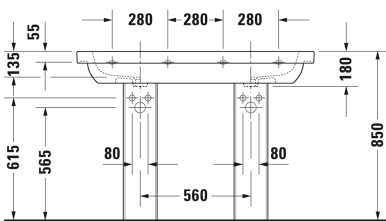

D-Code Doppelwaschtisch, Möbel-Doppelwaschtisch #
03481200002 / 03481200602

| < 1200 mm > |

6649/6669 Ketho

Doppelwaschtisch, Möbel-Doppelwaschtisch	Größe	Gewicht	Bestellnummer
mit Überlauf, mit Hahnlochbank, Unterseite glasiert, 1200 mm			
Farben			
00 Weiss			
Variante			
●	1200 x 490 mm	36,100 Kilogramm	03481200002
⊗	1200 x 490 mm	36,100 Kilogramm	03481200602
Infobox			
Zur Befestigung von Keramiken größer 1200 mm werden zwei Befestigungen mit der Artikelnr. #6951000000 benötigt			
Zubehör			
Handtuchhalter Quadratrohr 14 mm, Chrom	1150 mm	0,800 Kilogramm	003033
Raumsparsiphon	1 1/4" mm	0,400 Kilogramm	005076
Passende Produkte			
Halbsäule für # 231065, 231060, 231055, 034265, 034285, 034210, 034812,			085718
Waschtischunterbau wandhängend 2 Schubkästen, oberer Schubkasten inkl. Siphonausschnitt und Schürze, für D-Code # 034812, 1150 x 460 mm	1150 x 460 mm		DL6337
Waschtischunterbau wandhängend 1 Auszug, für D-Code # 034812, 1150 x 460 mm	1150 x 460 mm		DL6237