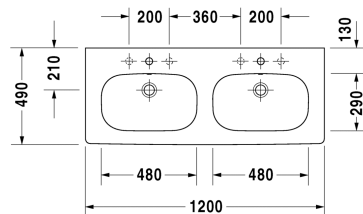

D-Code Doppelwaschtisch, Möbel-Doppelwaschtisch #
03481200002 / 03481200602

| < 1200 mm > |

6649/6669 Ketho

Doppelwaschtisch, Möbel-Doppelwaschtisch	Größe	Gewicht	Bestellnummer
mit Überlauf, mit Hahnlochbank, Unterseite glasiert, 1200 mm			
Farben			
00 Weiss			
Variante			
●	1200 x 490 mm	36,100 Kilogramm	03481200002
⊗	1200 x 490 mm	36,100 Kilogramm	03481200602
Infobox			
Zur Befestigung von Keramiken größer 1200 mm werden zwei Befestigungen mit der Artikelnr. #6951000000 benötigt			
Zubehör			
Handtuchhalter Quadratrohr 14 mm, Chrom	1150 mm	0,800 Kilogramm	003033
Raumsparsiphon	1 1/4" mm	0,400 Kilogramm	005076
Passende Produkte			
Halbsäule für # 231065, 231060, 231055, 034265, 034285, 034210, 034812,			085718
Waschtischunterbau wandhängend 2 Schubkästen, oberer Schubkasten inkl. Siphonausschnitt und Schürze, für D-Code # 034812, 1150 x 460 mm	1150 x 460 mm		DL6337
Waschtischunterbau wandhängend 1 Auszug, für D-Code # 034812, 1150 x 460 mm	1150 x 460 mm		DL6237