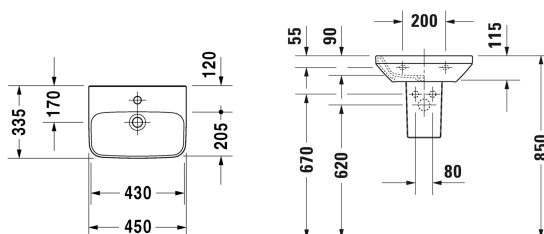

DuraStyle Handwaschbecken # 0708450000

| < 450 mm > |

Handwaschbecken	Größe	Gewicht	Bestellnummer
ohne Überlauf, mit Hahnlochbank, Unterseite glasiert, 450 mm			
Farben			
00 Weiss			
Variante			
●	450 x 335 mm	9,500 Kilogramm	0708450000
Sanitärkeramiken mit der speziellen WonderGliss Oberflächen Ausführung bleiben sauber und gut aussehend für eine lange Zeit. Wenn Sie WonderGliss bestellen fügen Sie bitte eine "1" als elfte Ziffer zur Bestellnummer hinzu.			
Zubehör			
Schaftventil für Waschtische ohne Überlauf	50 mm	0,300 Kilogramm	005024
Passende Produkte			
Halbsäule für # 070845,			085831
Ausschreibungstext	DURAVIT DuraStyle Handwaschbecken Design by Matteo Thun & Antonio Rodriguez, ohne Überlauf aus Sanitärkeramik. Rechteckige Beckenform mit vorn abgerundeten Ecken und einer markanten, schmalen Keramikante. Hahnlochbank mit Hahnloch für Einlocharmatur. Abmessungen(BxTxH)450x335x115mm. Weiß. Handwaschbecken mit Einlocharmatur Best.Nr. 0708450000.		

Alle Zeichnungen enthalten alle notwendigen Maße (mm), die den üblichen Toleranzen unterliegen. Exakte Maße können nur am Produkt abgenommen werden.